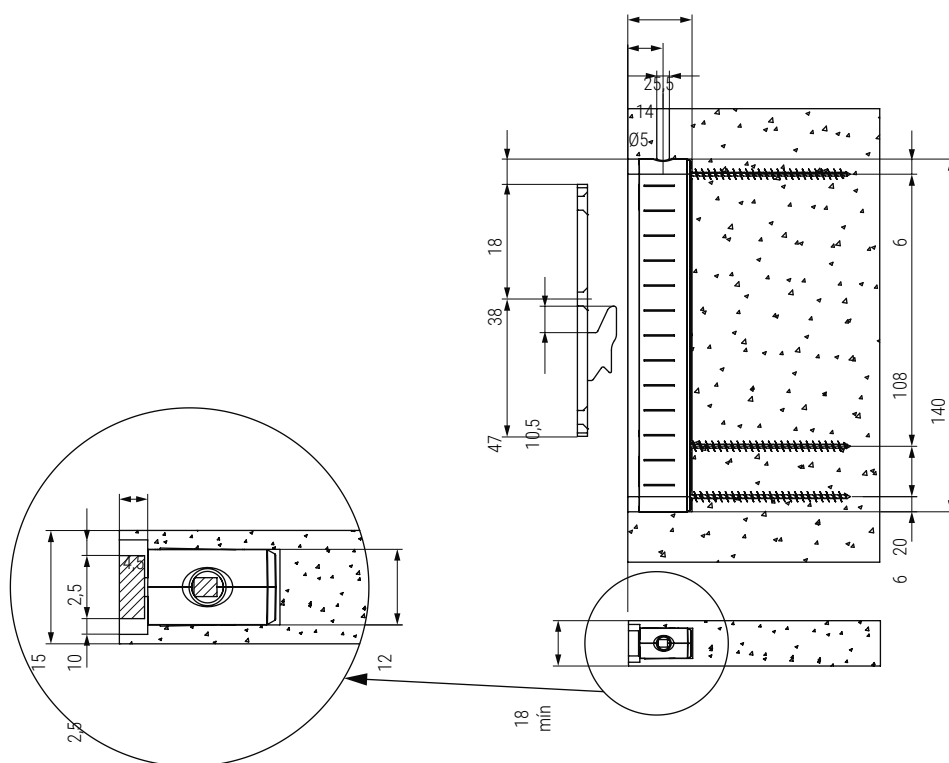

## ATC301 Colgador oculto regulable para muebles suspendidos

Nuevo colgador oculto ATC301, especial para muebles suspendidos a la pared como librerías, estanterías e incluso, muebles sin trasera.

- Oculto. Embutido al costado del mueble. Espesor mín. 18mm.
- Triple regulación: horizontal  $\pm 2,5$ mm., vertical  $\pm 7$ mm., y en profundidad  $\pm 3$ mm. Ajustando desde arriba con una simple llave allen de 4mm.
- Sistema anti-desbloqueo y anti-vuelco para una mayor seguridad.
- Carga máxima 80kg., gracias al gancho de fijación que permite una perfecta distribución del peso

Aconsejamos hacer pruebas técnicas.

• Un juego se compone de una placa más un colgador según la imagen.

CÓDIGO	Material	Acabado	
1110.11	hierro	zincado	1.000

Información y Complementos recomendados