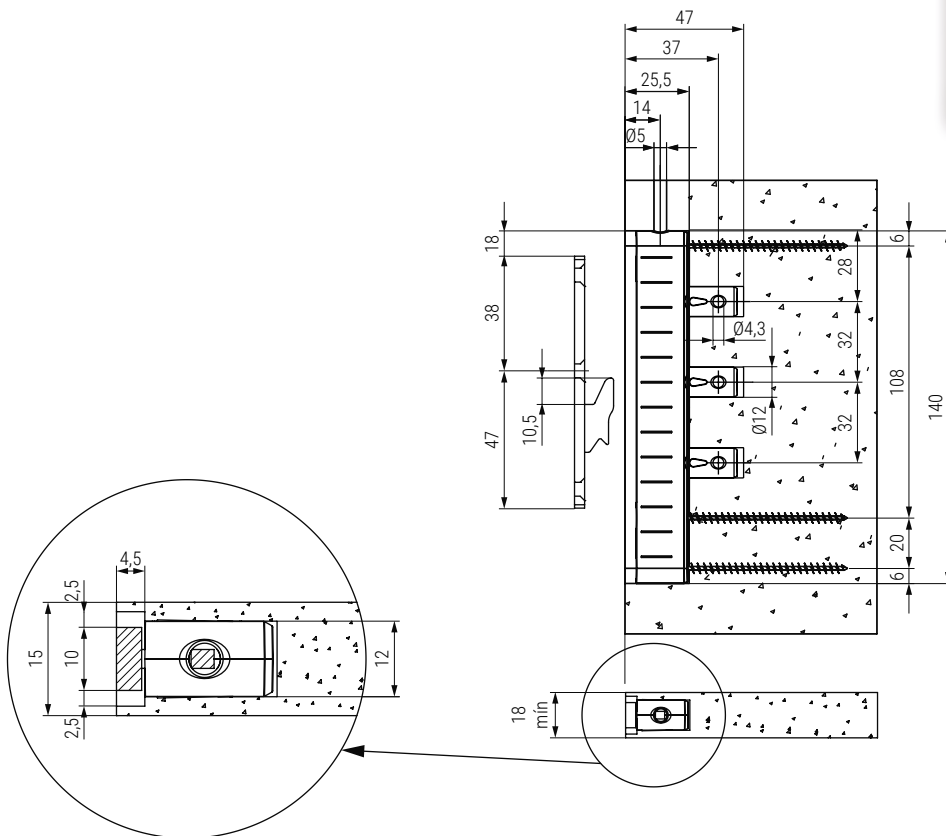

ATC302 Colgador oculto con tetones regulable para muebles suspendidos y pesados

Nuevo colgador oculto ATC302, especial para muebles suspendidos a la pared como librerías, estanterías e incluso, muebles sin trasera.

- Oculto. Embutido al costado del mueble. Espesor mín. 18mm.
- Triple regulación: horizontal $\pm 2,5$ mm., vertical ± 7 mm., y en profundidad ± 3 mm. Ajustando desde arriba con una simple llave allen de 4mm.
- Con tetones para montaje directo.
- Sistema anti-desbloqueo y anti-vuelco para una mayor seguridad.
- Carga máxima 80kg., gracias al gancho de fijación que permite una perfecta distribución del peso

Aconsejamos hacer pruebas técnicas.

• Un juego se compone de una placa más un colgador según la imagen.

CÓDIGO	Material	Acabado	
1110.12V	hierro	zincado	1.000

Información y Complementos recomendados

Video montaje