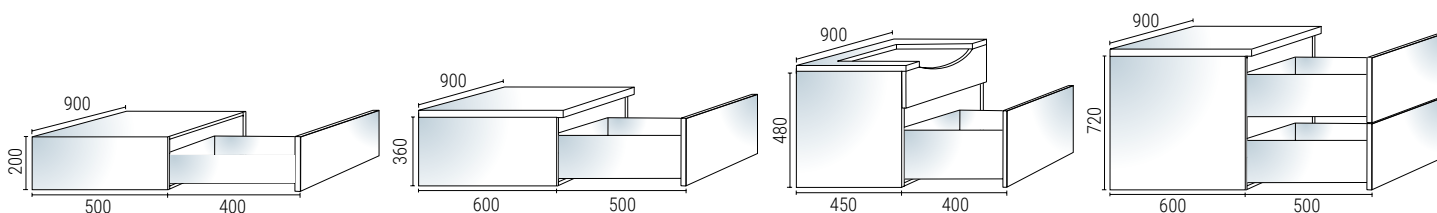

LIBRA H7 Colgador oculto regulable para muebles suspendidos muy pesados

Detalle LIBRA H7 con barra de aluminio H40,2

MUEBLE	CAPACIDAD DE CARGA	
	LIBRA H7	LIBRA H7 + Barra de aluminio
Armario	120kg.	160kg.
Armario + cajón	80kg. + 30kg.	120kg. + 30kg.

MUEBLE	CAPACIDAD DE CARGA	
	LIBRA H7	LIBRA H7 + Barra de aluminio
Armario	160kg.	180kg.
Armario + cajón	120kg. + 30kg.	140kg. + 30kg.

MUEBLE	CAPACIDAD DE CARGA	
	LIBRA H7	LIBRA H7 + Barra de aluminio
Armario	200kg.	210kg.
Armario + cajón	160kg. + 30kg.	170kg. + 30kg.

MUEBLE	CAPACIDAD DE CARGA	
	LIBRA H7	LIBRA H7 + Barra de aluminio
Armario	200kg.	210kg.
Armario + cajón	130kg. + 60kg.	140kg. + 2x30kg.

Los perfiles se sirven en barras de 2m. con la posibilidad de cortarlos al gusto del consumidor según el ancho del mueble.

Se aconseja hacer taladros de Ø8mm. según el ancho del mueble, tanto en el perfil de H40,2mm. como en el perfil H80,5mm.

• Los perfiles de aluminio se sirven por barras de 2 metros.

CÓDIGO		Material	Acabado	
Perfil H40,2	Perfil H80,2	aluminio	natural	1 barra 2m.
504.327	504.328			