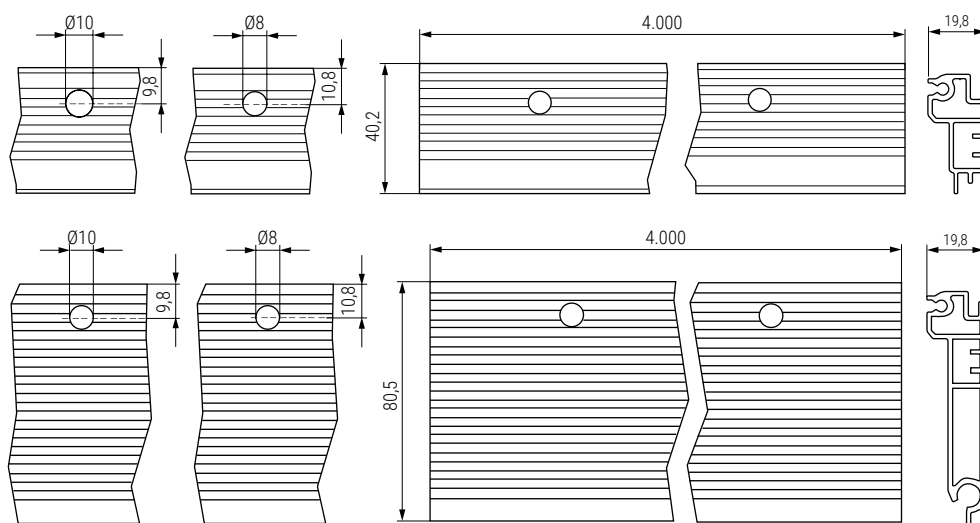

LIBRA H7 Colgador oculto regulable para muebles suspendidos muy pesados

Detalle LIBRA H7 con barra de aluminio H40,2

MUEBLE	CAPACIDAD DE CARGA	
	LIBRA H7	LIBRA H7 + Barra de aluminio
Armario	120kg.	160kg.
Armario + cajón	80kg. + 30kg.	120kg. + 30kg.

MUEBLE	CAPACIDAD DE CARGA	
	LIBRA H7	LIBRA H7 + Barra de aluminio
Armario	160kg.	180kg.
Armario + cajón	120kg. + 30kg.	140kg. + 30kg.

MUEBLE	CAPACIDAD DE CARGA	
	LIBRA H7	LIBRA H7 + Barra de aluminio
Armario	200kg.	210kg.
Armario + cajón	160kg. + 30kg.	170kg. + 30kg.

MUEBLE	CAPACIDAD DE CARGA	
	LIBRA H7	LIBRA H7 + Barra de aluminio
Armario	200kg.	210kg.
Armario + cajón	130kg. + 60kg.	140kg. + 2x30kg.

Los perfiles se sirven en barras de 2m. con la posibilidad de cortarlos al gusto del consumidor según el ancho del mueble.

Se aconseja hacer taladros de Ø8mm. según el ancho del mueble, tanto en el perfil de H40,2mm. como en el perfil H80,5mm.

• Los perfiles de aluminio se sirven por barras de 2 metros.

CÓDIGO		Material	Acabado	
Perfil H40,2	Perfil H80,2	aluminio	natural	1 barra 2m.
504.327	504.328			