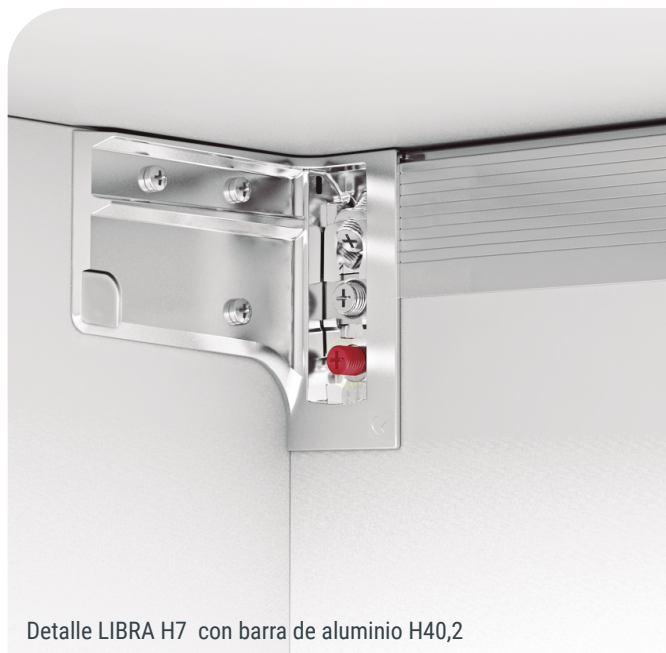

LIBRA H7 Colgador oculto regulable para muebles suspendidos muy pesados

Detalle LIBRA H7 con barra de aluminio H40,2

MUEBLE	CAPACIDAD DE CARGA	
	LIBRA H7	LIBRA H7 + Barra de aluminio
Armario	120kg.	160kg.
Armario + cajón	80kg. + 30kg.	120kg. + 30kg.

MUEBLE	CAPACIDAD DE CARGA	
	LIBRA H7	LIBRA H7 + Barra de aluminio
Armario	160kg.	180kg.
Armario + cajón	120kg. + 30kg.	140kg. + 30kg.

MUEBLE	CAPACIDAD DE CARGA	
	LIBRA H7	LIBRA H7 + Barra de aluminio
Armario	200kg.	210kg.
Armario + cajón	160kg. + 30kg.	170kg. + 30kg.

Se aconseja hacer taladros de Ø8mm. según el ancho del mueble, tanto en el perfil de H40,2mm. como en el perfil H80,5mm.

• Los perfiles de aluminio se sirven por barras de 2 metros.

CÓDIGO		Material	Acabado	
Perfil H40,2	Perfil H80,2	aluminio	natural	1 barra 2m.
504.327	504.328			