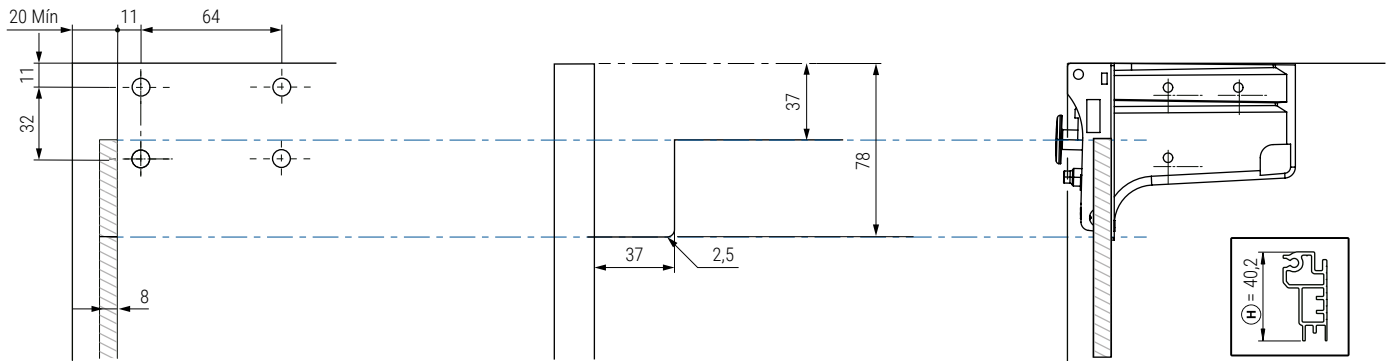

Taladrado con panel trasero de madera

Taladrado con panel trasero de madera de 4 mm y barra de aluminio 40,2mm.

Taladrado con panel trasero de madera de 8 mm y barra de aluminio 40,2mm.

Taladrado con panel trasero de madera de 4 mm y barra de aluminio 80,5mm.

Tapas embellecedoras para LIBRA H7

CÓDIGO	Descripción	Material	Acabado	
504.371	tapa recta	plástico	gris	200
504.372	tapa recta	plástico	blanco	200
504.373	tapa recta	plástico	antracita	200
504.374	tapa integral dcha	plástico	gris	200
504.375	tapa integral izda	plástico	gris	200
504.376	tapa integral dcha	plástico	blanco	200
504.377	tapa integral izda	plástico	blanco	200
504.378	tapa integral dcha	plástico	antracita	200
504.379	tapa integral izda	plástico	antracita	200