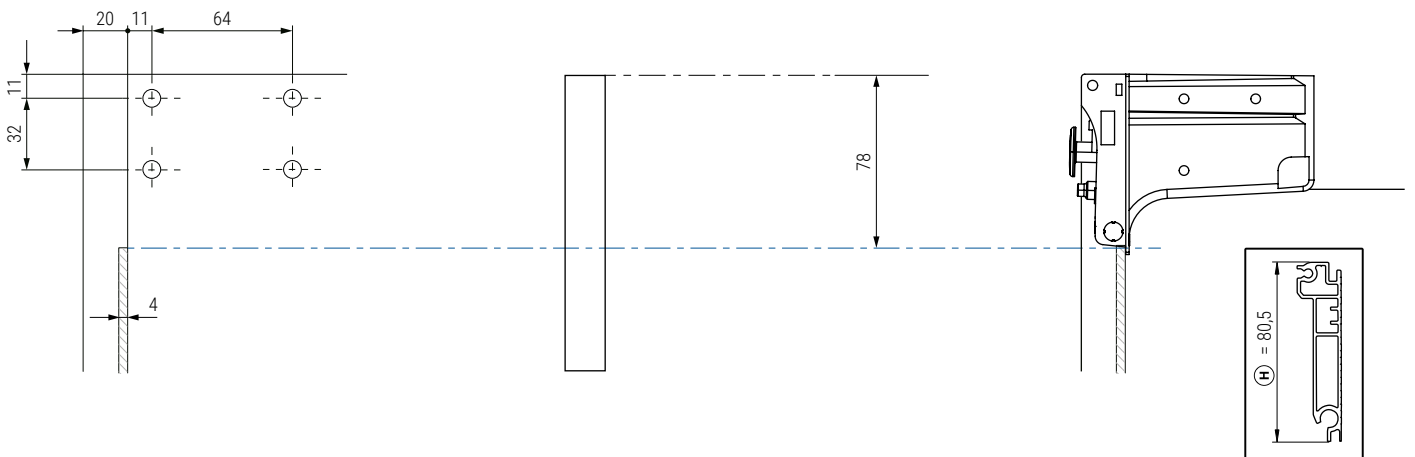

Taladrado con panel trasero de madera

Taladrado con panel trasero de madera de 4 mm y barra de aluminio 40,2mm.

Taladrado con panel trasero de madera de 8 mm y barra de aluminio 40,2mm.

Taladrado con panel trasero de madera de 4 mm y barra de aluminio 80,5mm.

Tapas embellecedoras para LIBRA H7

CÓDIGO	Descripción	Material	Acabado	
504.371	tapa recta	plástico	gris	200
504.372	tapa recta	plástico	blanco	200
504.373	tapa recta	plástico	antracita	200
504.374	tapa integral dcha	plástico	gris	200
504.375	tapa integral izda	plástico	gris	200
504.376	tapa integral dcha	plástico	blanco	200
504.377	tapa integral izda	plástico	blanco	200
504.378	tapa integral dcha	plástico	antracita	200
504.379	tapa integral izda	plástico	antracita	200