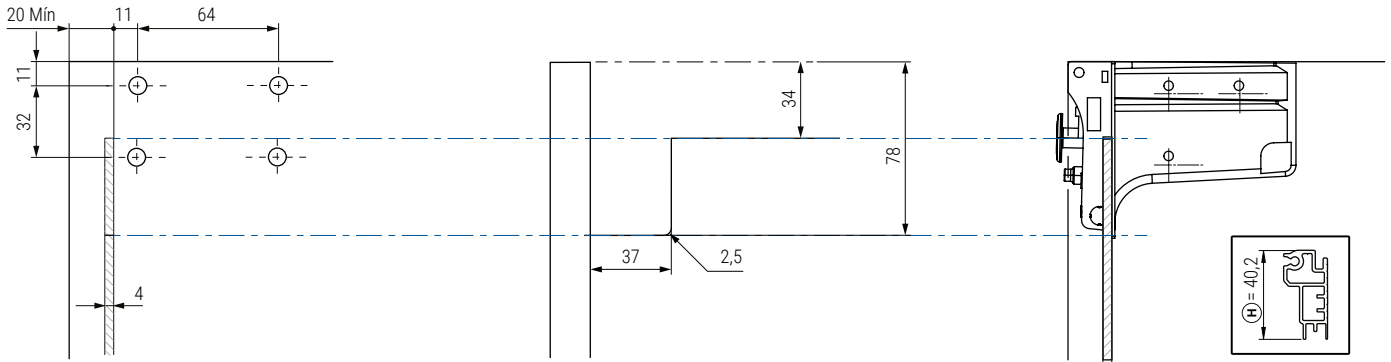

Taladrado con panel trasero de madera

Taladrado con panel trasero de madera de 4 mm y barra de aluminio 40,2mm.

Taladrado con panel trasero de madera de 8 mm y barra de aluminio 40,2mm.

Taladrado con panel trasero de madera de 4 mm y barra de aluminio 80,5mm.

Tapas embellecedoras para LIBRA H7

CÓDIGO	Descripción	Material	Acabado	
504.371	tapa recta	plástico	gris	200
504.372	tapa recta	plástico	blanco	200
504.373	tapa recta	plástico	antracita	200
504.374	tapa integral dcha	plástico	gris	200
504.375	tapa integral izda	plástico	gris	200
504.376	tapa integral dcha	plástico	blanco	200
504.377	tapa integral izda	plástico	blanco	200
504.378	tapa integral dcha	plástico	antracita	200
504.379	tapa integral izda	plástico	antracita	200