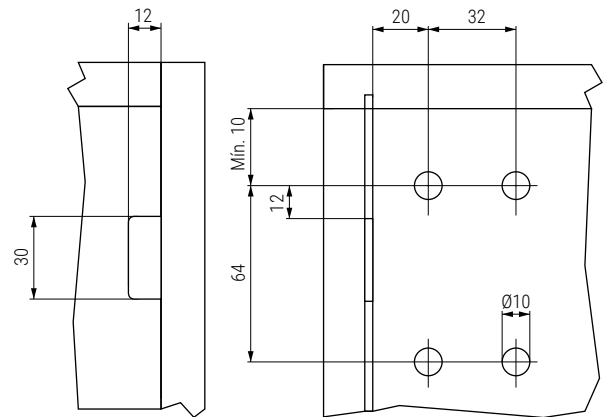

FORTE Colgador regulable para muebles suspendidos pesados
Montaje directo

FORTE es un colgador para mueble bajo que responde a características técnicas únicas, gracias a su tecnología avanzada. Se atornilla **directamente al costad con montaje directo**.

Fabricado en metal, con un grosor de 10mm. Permite poder ajustar, en dos movimientos totalmente independientes entre sí, el módulo en **vertical hasta 22mm.** y en **horizontal hasta 19mm.** De esta forma se consigue un ajuste más fácil y eficiente.

El colgador **FORTE** tiene un montaje sencillo y junto a su placa, con la que es posible adaptar la posición de una forma fácil y eficiente, crea un sistema de antidescolgamiento con el que no se pueden desacoplar accidentalmente una vez que el mueble haya sido colgado a la pared.

La capacidad de carga es de 55kg por pieza.

Colgador con mano derecha e izquierda.

Aconsejamos hacer pruebas técnicas.