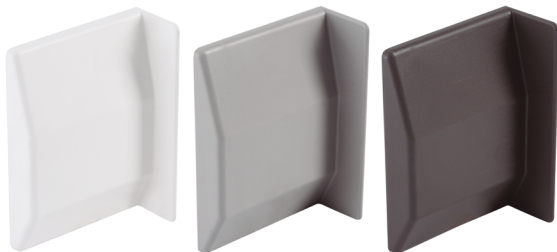

FORTE Colgador regulable para muebles suspendidos pesados
Montaje directo

FORTE es un colgador para mueble bajo que responde a características técnicas únicas, gracias a su tecnología avanzada. Se atornilla **directamente al costad con montaje directo**.

Fabricado en metal, con un grosor de 10mm. Permite poder ajustar, en dos movimientos totalmente independientes entre sí, el módulo en **vertical hasta 22mm.** y en **horizontal hasta 19mm.** De esta forma se consigue un ajuste más fácil y eficiente.

El colgador **FORTE** tiene un montaje sencillo y junto a su placa, con la que es posible adaptar la posición de una forma fácil y eficiente, crea un sistema de antidescolgamiento con el que no se pueden desacoplar accidentalmente una vez que el mueble haya sido colgado a la pared.

CÓDIGO	Mano	Material	Acabado	
200.20	derecha	acero	zincado	100
200.21	izquierda	acero	zincado	100

Funda plástica embellecedora para colgador **FORTE**

• Atención: Para pedidos indicar CÓDIGO mano derecha y CÓDIGO mano izquierda.