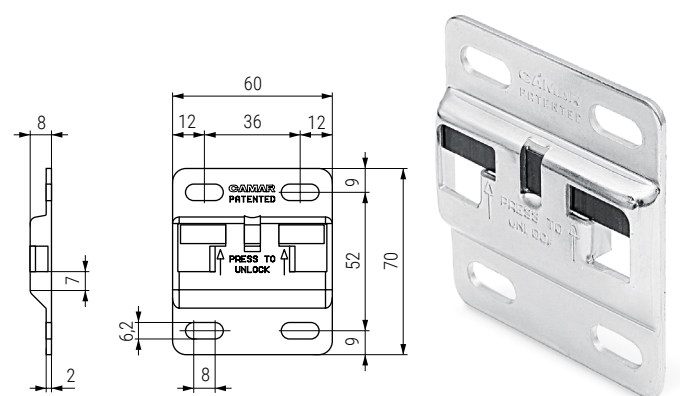

Placa metálica para colgador **FORTE**
Con seguro antivuelco

CÓDIGO	Material	Acabado	
200.22	acero	zincado	200