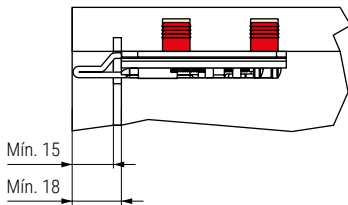

FORTE Colgador regulable para muebles suspendidos pesados
Montaje directo

FORTE es un colgador para mueble bajo que responde a características técnicas únicas, gracias a su tecnología avanzada. Se atornilla **directamente al costad con montaje directo**.

Fabricado en metal, con un grosor de 10mm. Permite poder ajustar, en dos movimientos totalmente independientes entre sí, el módulo en **vertical hasta 22mm.** y en **horizontal hasta 19mm.** De esta forma se consigue un ajuste más fácil y eficiente.

El colgador **FORTE** tiene un montaje sencillo y junto a su placa, con la que es posible adaptar la posición de una forma fácil y eficiente, crea un sistema de antidescolgamiento con el que no se pueden desacoplar accidentalmente una vez que el mueble haya sido colgado a la pared.

La capacidad de carga es de 55kg por pieza.

Colgador con mano derecha e izquierda.

Aconsejamos hacer pruebas técnicas.