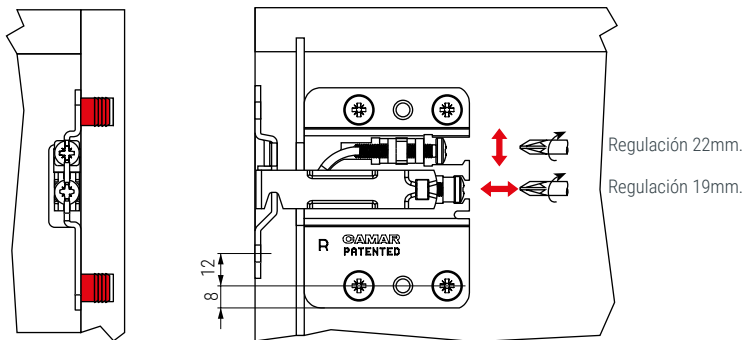

FORTE Colgador regulable para muebles suspendidos pesados
Montaje directo

FORTE es un colgador para mueble bajo que responde a características técnicas únicas, gracias a su tecnología avanzada. Se atornilla **directamente al costad con montaje directo**.

Fabricado en metal, con un grosor de 10mm. Permite poder ajustar, en dos movimientos totalmente independientes entre sí, el módulo en **vertical hasta 22mm.** y en **horizontal hasta 19mm.** De esta forma se consigue un ajuste más fácil y eficiente.

El colgador **FORTE** tiene un montaje sencillo y junto a su placa, con la que es posible adaptar la posición de una forma fácil y eficiente, crea un sistema de antidescolgamiento con el que no se pueden desacoplar accidentalmente una vez que el mueble haya sido colgado a la pared.

La capacidad de carga es de 55kg por pieza.

Colgador con mano derecha e izquierda.

Aconsejamos hacer pruebas técnicas.

- Se sirven en unidades.
- Deben pedirse colgadores derecha e izquierda, tapas^o y placas por separado.