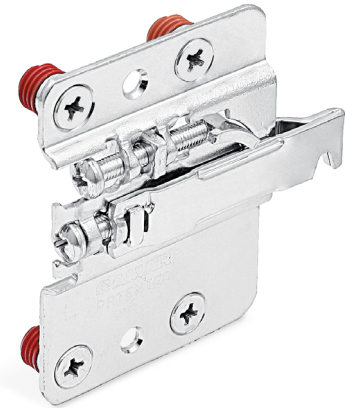

FORTE Colgador regulable para muebles suspendidos pesados
Montaje directo

FORTE es un colgador para mueble bajo que responde a características técnicas únicas, gracias a su tecnología avanzada. Se atornilla **directamente al costad con montaje directo**.

Fabricado en metal, con un grosor de 10mm. Permite poder ajustar, en dos movimientos totalmente independientes entre sí, el módulo en **vertical hasta 22mm.** y en **horizontal hasta 19mm.** De esta forma se consigue un ajuste más fácil y eficiente.

El colgador **FORTE** tiene un montaje sencillo y junto a su placa, con la que es posible adaptar la posición de una forma fácil y eficiente, crea un sistema de antidescolgamiento con el que no se pueden desacoplar accidentalmente una vez que el mueble haya sido colgado a la pared.

La capacidad de carga es de 55kg por pieza.

Colgador con mano derecha e izquierda.

Aconsejamos hacer pruebas técnicas.