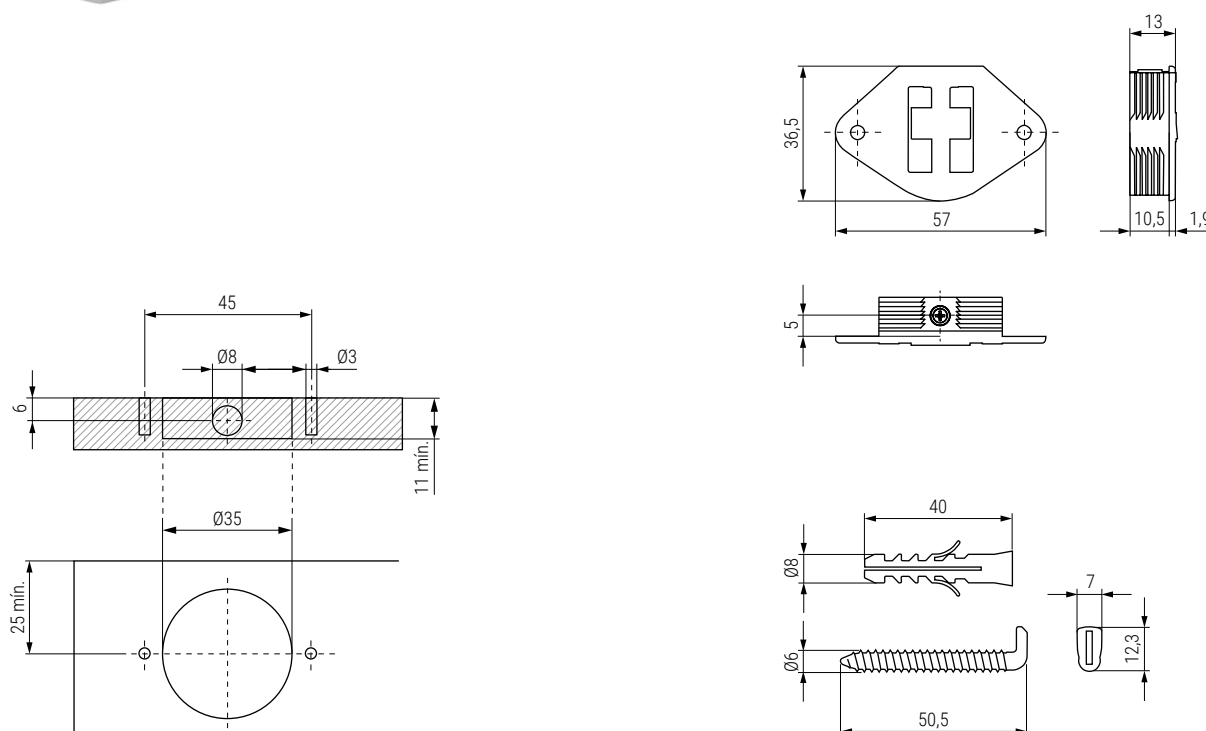

COLES Colgador oculto regulable para espejos y paneles

COLES es un sistema practico y fácil de instalar pensado para espejos y paneles de hogar.

El colgador **COLES** va embutido en la trasera del espejo, espesor mínimo 11mm. **Regulación vertical (11mm.) y horizontal (10mm.) 100% independiente.**

Los ajustes verticales y en profundidad, así como el bloqueo del espejo o panel, se pueden realizar de forma sencilla.

Capacidad de carga: 80kg. (por par)
Para soportar las cargas y tensiones estipuladas, es responsabilidad del cliente verificar que la pared está en condiciones y de calidad suficiente para soportar la fijación.

MODELO PATENTADO

Aconsejamos hacer pruebas técnicas.

- Los colgadores no tienen mano.
- Incluye taco de plástico y alcañata
- Posibilidad de sujeción también con placa. Pedir por separado Cód. 947.27

| CÓDIGO | Material | Acabado |  |
|---------|----------|---------|---|
| 504.190 | acero | zincado | 100 |