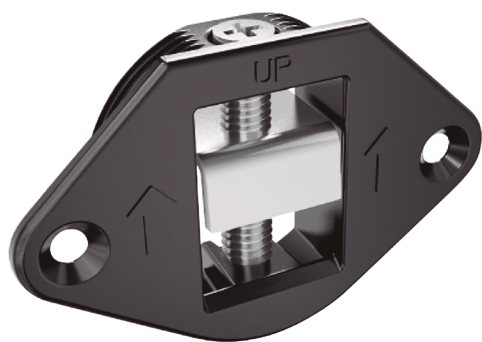

COLES Colgador oculto regulable para espejos y paneles

COLES es un sistema practico y fácil de instalar pensado para espejos y paneles de hogar.

El colgador **COLES** va embutido en la trasera del espejo, espesor mínimo 11mm. **Regulación vertical (11mm.) y horizontal (10mm.) 100% independiente.**

Los ajustes verticales y en profundidad, así como el bloqueo del espejo o panel, se pueden realizar de forma sencilla.

Capacidad de carga: 80kg. (por par)
Para soportar las cargas y tensiones estipuladas, es responsabilidad del cliente verificar que la pared está en condiciones y de calidad suficiente para soportar la fijación.

MODELO PATENTADO

Aconsejamos hacer pruebas técnicas.

- Los colgadores no tienen mano.
- Incluye taco de plástico y alcañata
- Posibilidad de sujeción también con placa. Pedir por separado Cód. 947.27

| CÓDIGO | Material | Acabado |  |
|---------|----------|---------|---|
| 504.190 | acero | zincado | 100 |