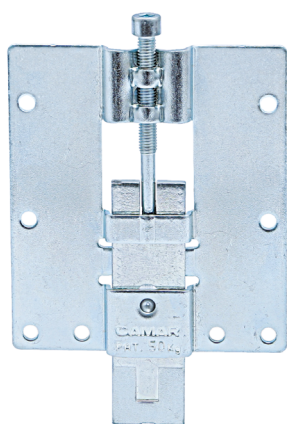

PANELLO Sistema de colgadores regulables
Para paneles suspendidos en horizontal

Colgador **superior**
Sin muelle

Colgador **inferior**
Con muelle

• Placas con topes laterales antidescolgamiento.

CÓDIGO	Descripción	Material	Acabado	
200.51	colgador superior	hierro	zincado	100
200.52	colgador inferior	hierro	zincado	100

Placa de fijación
Con seguro antivuelco

CÓDIGO	Descripción	Material	Acabado	
200.53	placa	hierro	zincado	100