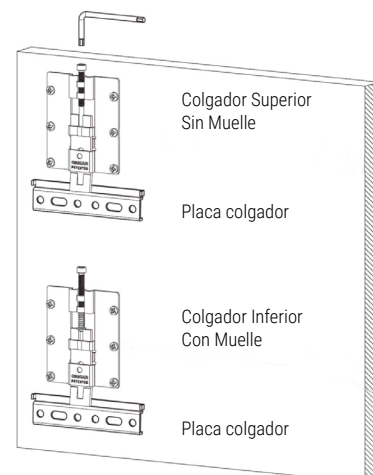

PANELLO Sistema de colgadores regulables
Para paneles suspendidos en horizontal

Colgador **superior**
Sin muelle

Colgador **inferior**
Con muelle

• Placas con topes laterales antidescolgamiento.

CÓDIGO	Descripción	Material	Acabado	
200.51	colgador superior	hierro	zincado	100
200.52	colgador inferior	hierro	zincado	100

Placa de fijación
Con seguro antivuelco

CÓDIGO	Descripción	Material	Acabado	
200.53	placa	hierro	zincado	100