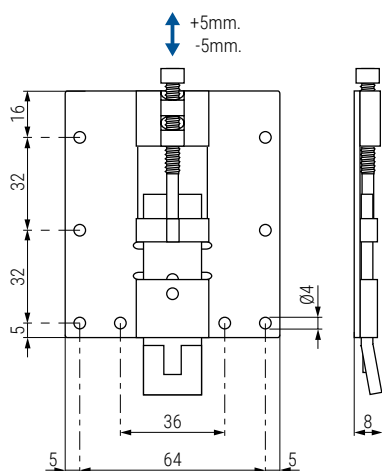

PANELLO Sistema de colgadores regulables
Para paneles suspendidos en horizontal

Colgador **superior**
Sin muelle

Colgador **inferior**
Con muelle

• Placas con topes laterales antidescolgamiento.

CÓDIGO	Descripción	Material	Acabado	
200.51	colgador superior	hierro	zincado	100
200.52	colgador inferior	hierro	zincado	100

Placa de fijación
Con seguro antivuelco

CÓDIGO	Descripción	Material	Acabado	
200.53	placa	hierro	zincado	100