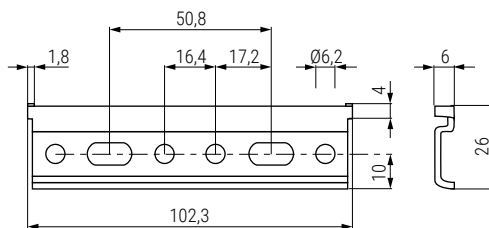

PANELLO Sistema de colgadores regulables
Para paneles suspendidos en horizontal

Colgador **superior**
Sin muelle

Colgador **inferior**
Con muelle

• Placas con topes laterales antidescolgamiento.

CÓDIGO	Descripción	Material	Acabado	
200.51	colgador superior	hierro	zincado	100
200.52	colgador inferior	hierro	zincado	100

Placa de fijación
Con seguro antivuelco

CÓDIGO	Descripción	Material	Acabado	
200.53	placa	hierro	zincado	100