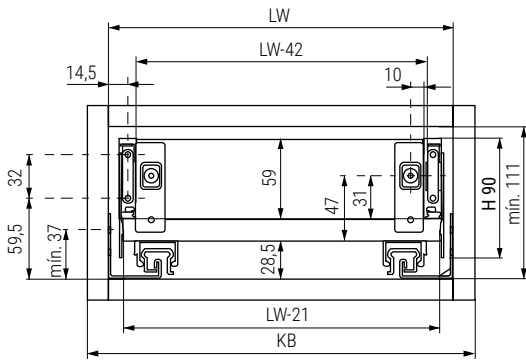

## Mecanizado lateral

### Medida

Blanco	Antracita	NL Medida del cajón	LT Medida interior fondo	
1383.253	1383.203	300	303	1 set
1383.254	1383.204	350	353	
1383.255	1383.205	400	403	
1383.256	1383.206	450	453	
1383.257	1383.207	500	503	

### Medida

Blanco	Antracita	NL Medida del cajón	LT Medida interior fondo	
1383.454V	1383.404	350	353	1 set
1383.455	1383.405	400	403	
1383.456V	1383.406V	450	453	
1383.457	1383.407	500	503	