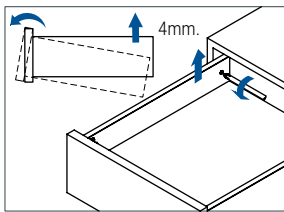

Regulación extra en la trasera