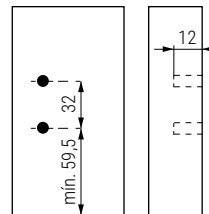

Mecanizado frente