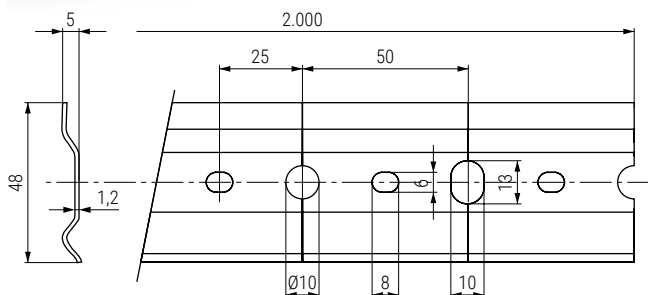

PLACAM 2000 H48 Placa colgador para muebles

ALK®

CÓDIGO

Material

Acabado

947.26

acero

galvanizado