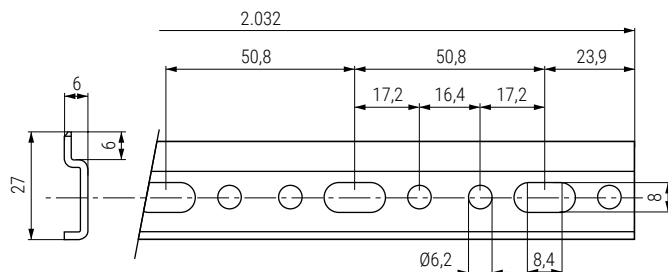

• Aconsejable utilizar la placa para los colgadores mod. OMEGA y LOGO

CÓDIGO

Material

Acabado

200.6

acero

galvanizado

30