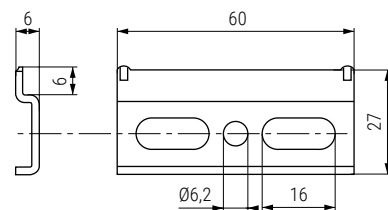

• Aconsejable utilizar la placa para los colgadores mod. OMEGA y LOGO.

CÓDIGO

Material

Acabado

947.27

acero

galvanizado

750