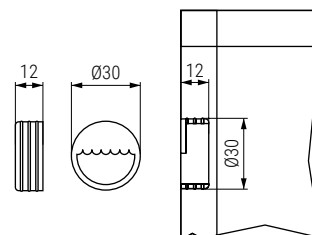

COLEM Colgador embutir cilíndrico

CÓDIGO	Material	Acabado	
443.33	zamak	zincado	1.000