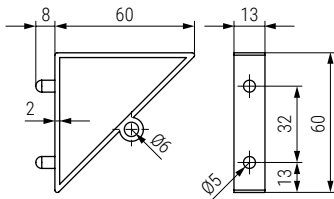

E-DELTA Placa colgador.

CÓDIGO	Material	Acabado	
947.107	acero	zincado	1.000

E-DELTA Colgador recto.

CÓDIGO	Descripción	Material	Acabado	
947.108	Con tornillo	acero	zincado	1.000

COPITO Escuadra colgador con pitón.

CÓDIGO	Material	Acabado	
1044.39	plástico	blanco	1.000

FARO Colgador

CÓDIGO	A	B	C	Material	Acabado	
3.12	40	16	1	acero	zincado	200
3.13	50	16	1	acero	zincado	200
3.14	60	18	1	acero	zincado	200
3.15	70	18	1,2	acero	zincado	200
3.16	80	20	1,2	acero	zincado	200