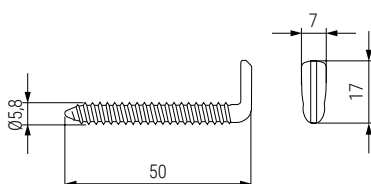

ALES+ Alcayata especial con rosca madera

CÓDIGO	Material	Acabado	
9021.202	acero	zincado	100