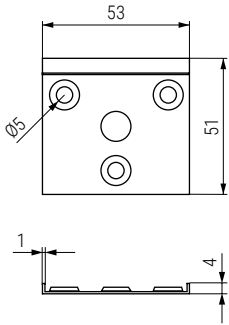

E-DELTA Placa colgador.

CÓDIGO	Material	Acabado	
947.107	acero	zincado	1.000

E-DELTA Colgador recto.

CÓDIGO	Descripción	Material	Acabado	
947.108	Con tornillo	acero	zincado	1.000

COPITO Escuadra colgador con pitón.

CÓDIGO	Material	Acabado	
1044.39	plástico	blanco	1.000

FARO Colgador

CÓDIGO	A	B	C	Material	Acabado	
3.12	40	16	1	acero	zincado	200
3.13	50	16	1	acero	zincado	200
3.14	60	18	1	acero	zincado	200
3.15	70	18	1,2	acero	zincado	200
3.16	80	20	1,2	acero	zincado	200