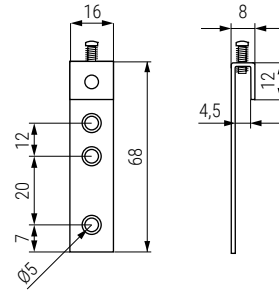

E-DELTA Placa colgador.

CÓDIGO	Material	Acabado	
947.107	acero	zincado	1.000

E-DELTA Colgador recto.

CÓDIGO	Descripción	Material	Acabado	
947.108	Con tornillo	acero	zincado	1.000

COPITO Escuadra colgador con pitón.

CÓDIGO	Material	Acabado	
1044.39	plástico	blanco	1.000

FARO Colgador

CÓDIGO	A	B	C	Material	Acabado	
3.12	40	16	1	acero	zincado	200
3.13	50	16	1	acero	zincado	200
3.14	60	18	1	acero	zincado	200
3.15	70	18	1,2	acero	zincado	200
3.16	80	20	1,2	acero	zincado	200

ALES+ Alcayata especial con rosca madera

CÓDIGO	Material	Acabado	
9021.202	acero	zincado	100

COLEM Colgador embutir cilíndrico

CÓDIGO	Material	Acabado	
443.33	zamak	zincado	1.000