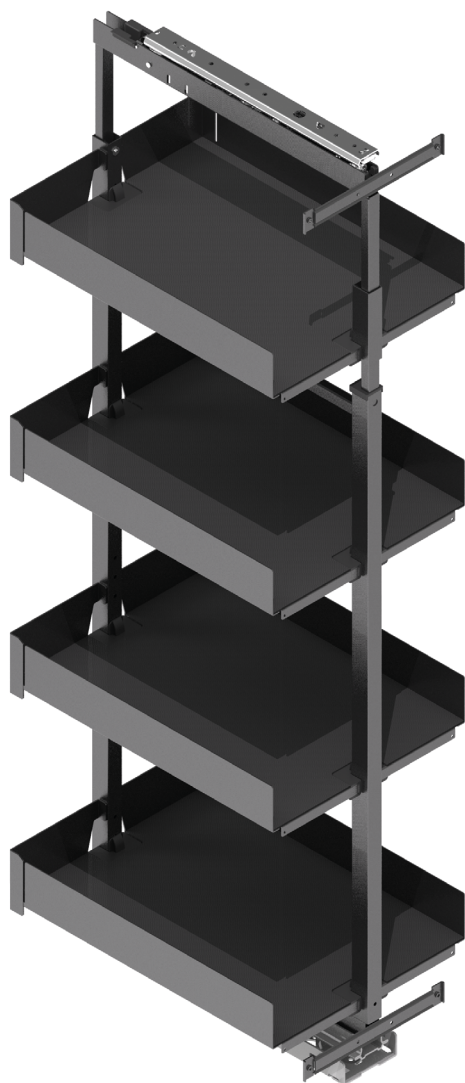

Serie NOVA FLAT Columna bandejero
4 alturas

Columna NOVA FLAT extraíble.

- Bandejas de acero pintado y base antideslizante antracita.
- Fijación a la base del módulo. Con enganches regulables para puerta incluidos.

Hoja instrucciones

CÓDIGO	Módulo	Cestas	Medidas			
			Ancho	Alto	Fondo	
1008.291V	300/350	4	250	1.200-1.600	495	1 kit
1008.292V	300/350	5	250	1.600-2.000	495	1 kit
1008.293V	300/350	6	250	1.900-2.300	495	1 kit
1008.294V	400	4	350	1.200-1.600	495	1 kit
1008.295V	400	5	350	1.600-2.000	495	1 kit
1008.296V	400	6	350	1.900-2.300	495	1 kit
1008.297V	450	4	400	1.200-1.600	495	1 kit
1008.298V	450	5	400	1.600-2.000	495	1 kit
1008.299V	450	6	400	1.900-2.300	495	1 kit