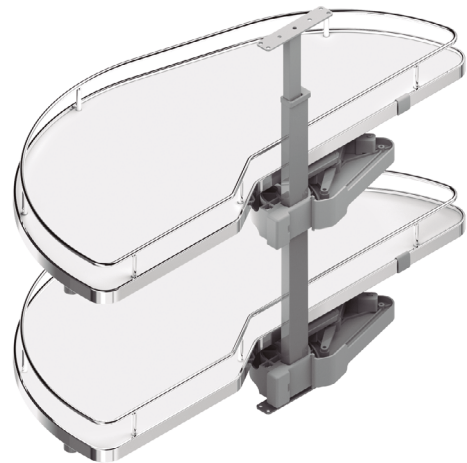

Serie COMPACT DOLPHIN I Módulo rinconero 2 alturas

Ejemplo mano izquierda

Módulo rinconero COMPACT DOLPHIN I con doble brazo rotante.

- Bandejas con base de melamina blanca.
- Extracción 100% independiente.
- Con sistema de **absorción automática**.
- Se coloca en la parte central del módulo, lo que permite un total aprovechamiento del espacio interior del mueble.

Vídeo montaje

Serie COMPACT DOLPHIN II Módulo rinconero 2 alturas

Ejemplo mano izquierda

Módulo rinconero COMPACT DOLPHIN II con doble brazo rotante.

- Bandejas con base de melamina blanca .
- Extracción 100% independiente.
- Con sistema de **cierre amortiguado**.
- Se coloca en la parte central del módulo, lo que permite un total aprovechamiento del espacio interior del mueble.

Hoja instrucciones

CÓDIGO		Módulo	Altura	Frontal	
Derecha	Izquierda				
1008.41	1008.42	800	700-800	400	1 kit
1008.43	1008.44	900	700-800	450	1 kit
1008.45	1008.46	1.000	700-800	500	1 kit
1008.47V	1008.48V	1.200	700-800	600	1 kit