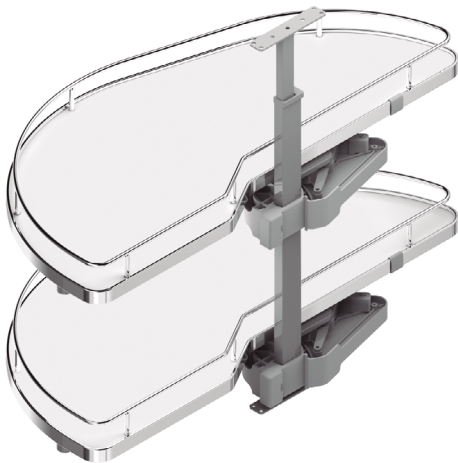

Serie COMPACT DOLPHIN I Módulo rinconero 2 alturas

Ejemplo mano izquierda

Módulo rinconero COMPACT DOLPHIN I con doble brazo rotante.

- Bandejas con base de melamina blanca.
- Extracción 100% independiente.
- Con sistema de **absorción automática**.
- Se coloca en la parte central del módulo, lo que permite un total aprovechamiento del espacio interior del mueble.

Vídeo montaje

Serie COMPACT DOLPHIN II Módulo rinconero 2 alturas

Ejemplo mano izquierda

Módulo rinconero COMPACT DOLPHIN II con doble brazo rotante.

- Bandejas con base de melamina blanca .
- Extracción 100% independiente.
- Con sistema de **cierre amortiguado**.
- Se coloca en la parte central del módulo, lo que permite un total aprovechamiento del espacio interior del mueble.

Hoja instrucciones

CÓDIGO		Módulo	Altura	Frontal	
Derecha	Izquierda				
1008.41	1008.42	800	700-800	400	1 kit
1008.43	1008.44	900	700-800	450	1 kit
1008.45	1008.46	1.000	700-800	500	1 kit
1008.47V	1008.48V	1.200	700-800	600	1 kit

CÓDIGO		Módulo	Altura	Frontal	
Derecha	Izquierda				
1008.51V	1008.52V	800	700-800	400	1 kit
1008.53	1008.54	900	700-800	450	1 kit
1008.55V	1008.56V	1.000	700-800	500	1 kit
1008.57V	1008.58V	1.200	700-800	600	1 kit