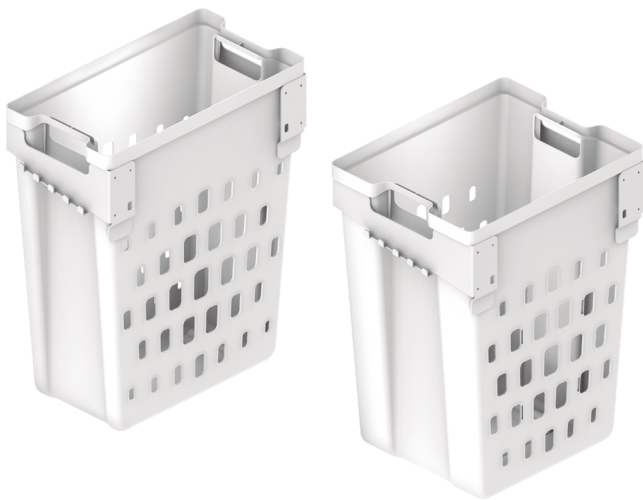

ANJA Kit módulo tolva para ropa abatible

AGNA Kit módulo tolva para ropa extraíble

Kit tolva extraíble **ANJA** compuesto de:

- Cestas portables. Fabricado con polipropileno (PP) blanco.
- Con compás retenedor.

Kit tolva extraíble **AGNA** compuesto de:

- Cestas portables. Fabricado con polipropileno (PP) blanco.
- Con fijación a la parte superior del mueble.
- Con guías de bolas.

Hoja instrucciones

Hoja instrucciones