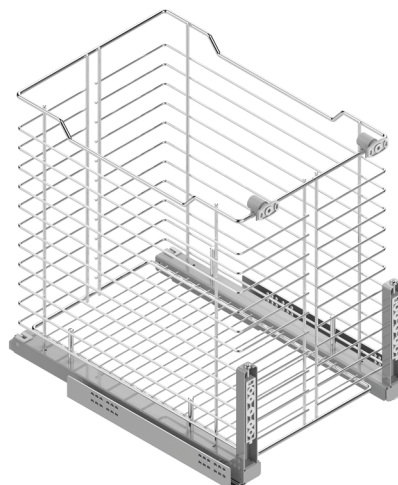

Serie CLASSIC Tolva para ropa

Hoja instrucciones

CÓDIGO	Módulo	Medidas			1 kit
		Ancho	Alto	Fondo	
1008.803	400	316	420	270	1 kit

Serie CLASSIC Tolva para ropa sucia

Hoja instrucciones

CÓDIGO	Módulo	Medidas			1 kit
		Ancho	Alto	Fondo	
1008.2139	300	262-268	475	487	1 kit
1008.2140	400	362-368	475	487	1 kit
1008.2141	450	412-418	475	487	1 kit
1008.2142	600	562-568	475	487	1 kit