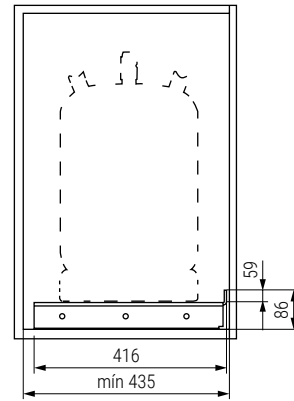

Serie CLASSIC Colgador laterales 5 perchas

Hoja instrucciones

Serie CLASSIC Plataforma extraíble butano

Hoja instrucciones

CÓDIGO	Material	Acabado	 1 kit
1008.175	acero	cromado	

CÓDIGO	Módulo	Medidas			 1 kit
		Ancho	Alto	Fondo	
1008.900	400	325	85	420	