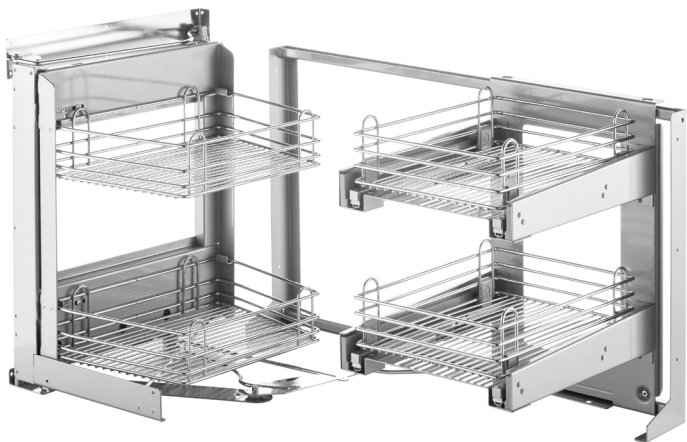

EVONA Conjunto bastidor extraíble y articulado con cierre amortiguado

Ejemplo mano izquierda

Bastidor extraíble articulado EVONA.

- Bandeja de acero cromado.
- Para muebles de 900mm.
- Anchura mínima de la puerta: 450mm.
- Bandeja interior extraíble.

Hoja instrucciones

ACTUALIZADO DÍA 03/06/2024

CÓDIGO		Módulo	Medidas			1 kit
Derecha	Izquierda		Ancho	Alto	Fondo	
1419.25	1419.26	900	849	586	489	