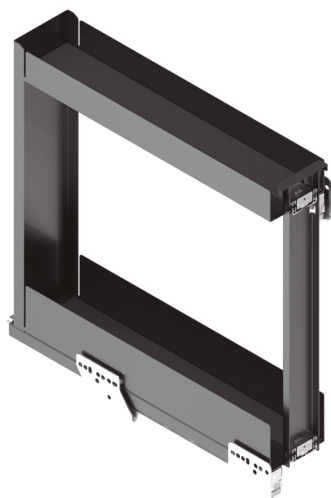

Equipamiento para cocina

Kitchen equipment

Serie NOVA FLAT Módulo 700 botellero
2 alturas

- Módulo botellero NOVA FLAT extraíble 480mm.
- Bandeja de acero pintado y base antideslizante antracita.
 - Fijación lateral. Con enganches regulables para puerta incluidos.
 - Juego de separadores Cod. 1008.205, pedir por separado.
 - Incluye guía Novapro Grass.

Hoja instrucciones

| CÓDIGO | Módulo | Medidas | | |  |
|----------|--------|---------|------|-------|---|
| | | Ancho | Alto | Fondo | |
| 1008.201 | 150 | 112-118 | 495 | 498 | 1 kit |
| 1008.202 | 200 | 162-168 | 495 | 498 | 1 kit |

Serie NOVA FLAT Módulo 800 botellero
3 alturas

- Módulo botellero NOVA FLAT extraíble 480mm.
- Bandeja de acero pintado y base antideslizante antracita.
 - Fijación lateral. Con enganches regulables para puerta incluidos.
 - Juego de separadores Cod. 1008.206, pedir por separado.
 - Incluye guía Novapro Grass.