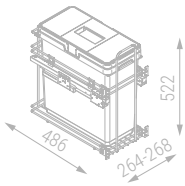

## KOMBI Módulo cubo basura con guías

## KOMBI Módulo cubo basura con guías

Hoja instrucciones  
M300

Hoja instrucciones  
M450

CÓDIGO	Medidas			1 kit
	Ancho	Alto	Fondo	
1419.207	264-268	522	486	1 kit

CÓDIGO	Medidas			1 kit
	Ancho	Alto	Fondo	
1419.208	414-418	522	472	1 kit

## KOMBI Módulo cubo basura con guías

Hoja instrucciones  
M600

CÓDIGO	Medidas			1 kit
	Ancho	Alto	Fondo	
1419.210	564-568	522	472	1 kit