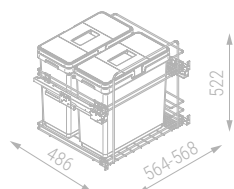

## KOMBI Módulo cubo basura con guías

Hoja instrucciones  
M300

Hoja instrucciones  
M450

CÓDIGO	Medidas			1 kit
	Ancho	Alto	Fondo	
1419.207	264-268	522	486	1 kit

CÓDIGO	Medidas			1 kit
	Ancho	Alto	Fondo	
1419.208	414-418	522	472	1 kit

## KOMBI Módulo cubo basura con guías

Hoja instrucciones  
M600

CÓDIGO	Medidas			1 kit
	Ancho	Alto	Fondo	
1419.210	564-568	522	472	1 kit