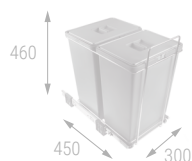

ECOFIL 24 Módulo cubo de basura

Módulo de cubos de basura ECOFIL fabricados en hilo de acero cromado y material termoplástico color antracita para recogida selectiva. Materiales totalmente reciclables. Producto sencillo pero al mismo tiempo sólido y duradero.

- Guía de bolas con extracción total.
- Extracción mediante tirador.
- Fijación a la base del mueble.

CÓDIGO	Material	Acabado	Medidas			
			Ancho	Alto	Fondo	
488.42	termoplástico	antracita	300	460	450	1 kit

ECOFIL 24+8 Módulo cubo de basura

Módulo de cubos de basura ECOFIL fabricados en hilo de acero cromado y material termoplástico color antracita para recogida selectiva. Materiales totalmente reciclables. Producto sencillo pero al mismo tiempo sólido y duradero.