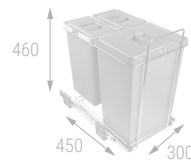

Módulo de cubos de basura ECOFIL fabricados en hilo de acero cromado y material termoplástico color antracita para recogida selectiva. Materiales totalmente reciclables. Producto sencillo pero al mismo tiempo sólido y duradero.

- Versátil y de dimensiones reducidas.
- Guía de bolas con extracción total.
- Extracción mediante tirador.
- Fijación a la base del mueble.

CÓDIGO	Material	Acabado	Medidas			
			Ancho	Alto	Fondo	
488.43	termoplástico	antracita	300	460	450	1 kit