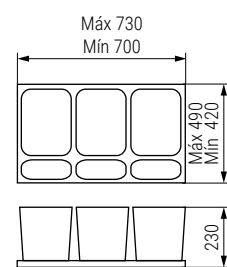

ELEGANS 600 Módulo cubo de basura

M500 600 2X16L EASY

CÓDIGO	Módulo	Material	Acabado	Medidas			1kit
				Ancho	Alto	Fondo	
488.91	600	plástico	antracita	540	230	490	1kit

ELEGANS 800 Módulo cubo de basura

ACTUALIZADO EL DÍA 24/06/2024

M800 3X16L EASY

CÓDIGO	Módulo	Material	Acabado	Medidas			1kit
				Ancho	Alto	Fondo	
488.93	800	plástico	antracita	840	230	490	1kit

ELEGANS 900 Módulo cubo de basura

ACTUALIZADO EL DÍA 24/06/2024

M900 3X16L EASY

CÓDIGO	Módulo	Material	Acabado	Medidas			1kit
				Ancho	Alto	Fondo	
488.92	900	plástico	antracita	840	230	490	1kit

ELEGANS 1000 Módulo cubo de basura

ACTUALIZADO EL DÍA 13/06/2024

M1000 4X16L EASY

CÓDIGO	Módulo	Material	Acabado	Medidas			1kit
				Ancho	Alto	Fondo	
488.94V	1.000	plástico	antracita	935	230	490	1kit