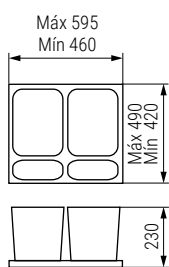

ELEGANS 600 Módulo cubo de basura

M500 600 2X16L EASY

CÓDIGO	Módulo	Material	Acabado	Medidas			1kit
				Ancho	Alto	Fondo	
488.91	600	plástico	antracita	540	230	490	1kit

ELEGANS 800 Módulo cubo de basura

ACTUALIZADO EL DÍA 24/06/2024

M800 3X16L EASY

CÓDIGO	Módulo	Material	Acabado	Medidas			1kit
				Ancho	Alto	Fondo	
488.93	800	plástico	antracita	840	230	490	1kit

ELEGANS 900 Módulo cubo de basura

ACTUALIZADO EL DÍA 24/06/2024

M900 3X16L EASY

CÓDIGO	Módulo	Material	Acabado	Medidas			1kit
				Ancho	Alto	Fondo	
488.92	900	plástico	antracita	840	230	490	1kit

ELEGANS 1000 Módulo cubo de basura

ACTUALIZADO EL DÍA 13/06/2024

M1000 4X16L EASY

CÓDIGO	Módulo	Material	Acabado	Medidas			1kit
				Ancho	Alto	Fondo	
488.94V	1.000	plástico	antracita	935	230	490	1kit