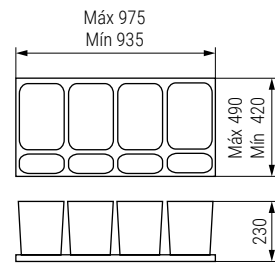

ELEGANS 600 Módulo cubo de basura

M500 600 2X16L EASY

CÓDIGO	Módulo	Material	Acabado	Medidas			1kit
				Ancho	Alto	Fondo	
488.91	600	plástico	antracita	540	230	490	1kit

ELEGANS 800 Módulo cubo de basura

ACTUALIZADO EL DÍA 24/06/2024

M800 3X16L EASY

CÓDIGO	Módulo	Material	Acabado	Medidas			1kit
				Ancho	Alto	Fondo	
488.93	800	plástico	antracita	840	230	490	1kit

ELEGANS 900 Módulo cubo de basura

ACTUALIZADO EL DÍA 24/06/2024

M900 3X16L EASY

CÓDIGO	Módulo	Material	Acabado	Medidas			1kit
				Ancho	Alto	Fondo	
488.92	900	plástico	antracita	840	230	490	1kit

ELEGANS 1000 Módulo cubo de basura

ACTUALIZADO EL DÍA 13/06/2024

M1000 4X16L EASY

CÓDIGO	Módulo	Material	Acabado	Medidas			1kit
				Ancho	Alto	Fondo	
488.94V	1.000	plástico	antracita	935	230	490	1kit