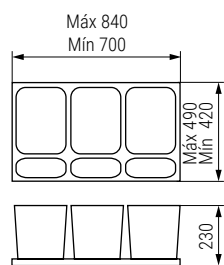

ELEGANS 600 Módulo cubo de basura

M500 600 2X16L EASY

CÓDIGO	Módulo	Material	Acabado	Medidas			1kit
				Ancho	Alto	Fondo	
488.91	600	plástico	antracita	540	230	490	1kit

ELEGANS 800 Módulo cubo de basura

ACTUALIZADO EL DÍA 24/06/2024

M800 3X16L EASY

CÓDIGO	Módulo	Material	Acabado	Medidas			1kit
				Ancho	Alto	Fondo	
488.93	800	plástico	antracita	840	230	490	1kit

ELEGANS 900 Módulo cubo de basura

ACTUALIZADO EL DÍA 24/06/2024

M900 3X16L EASY

CÓDIGO	Módulo	Material	Acabado	Medidas			1kit
				Ancho	Alto	Fondo	
488.92	900	plástico	antracita	840	230	490	1kit

ELEGANS 1000 Módulo cubo de basura

ACTUALIZADO EL DÍA 13/06/2024

M1000 4X16L EASY

CÓDIGO	Módulo	Material	Acabado	Medidas			1kit
				Ancho	Alto	Fondo	
488.94V	1.000	plástico	antracita	935	230	490	1kit