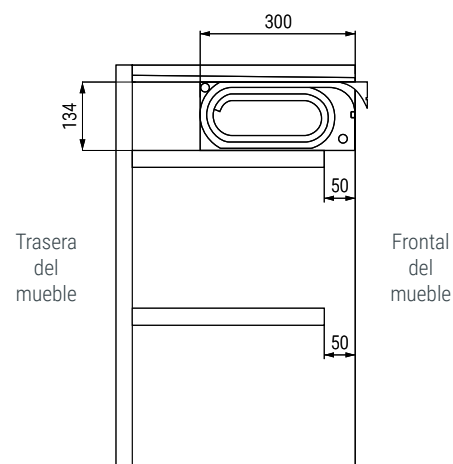

- Posibilidad de fabricar a **medida especial**. Altura desde 500mm. hasta 1.500mm. Anchura desde 400mm. hasta 1.200mm. Bajo pedido, consultar.
- **Instalación fácil y rápida**. Sin mecanizados especiales en el mueble. Tambor precargado. Solo hay que apoyar el tambor sobre un estante y atornillar las guías verticales.
- Posibilidad de cierre con cerradura. Bajo pedido, consultar.

Aconsejamos hacer pruebas técnicas.

Vídeo de montaje

Hoja instrucciones

Medidas necesarias para colocar la persiana

CÓDIGO		SP	Acabado	Alto	
Módulo 600	Módulo 900				
470.558	470.559	16	plata	1.500	1 kit
470.578	470.579	16	blanco	1.500	1 kit
470.592	470.595	16	negro	1.500	1 kit
470.568	470.569	19	plata	1.500	1 kit
470.588	470.589	19	blanco	1.500	1 kit
470.596	470.597	19	negro	1.500	1 kit