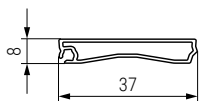

RULOX Kit persiana PVC enrollable premontada

El mecanismo RULOX es rápido y fácil de montar, se instala sobre el frente del módulo, sin necesidad de ningún mecanizado. Si se precisa adaptar la persiana a una medida especial, te será muy fácil.

De estructura y lamas en material plástico y diferentes colores que se adaptan a todos los entornos y aportan una buena solución para los problemas de espacio.

- Para ajustar el ancho hay que que cortar las lamas y la cornisa.
- Para ajustar la altura, cortarás los dos perfiles guía por la parte inferior.

Aconsejamos hacer pruebas técnicas.

ACTUALIZADO EL DÍA 25/06/2024

CÓDIGO		Acabado	Alto	
Módulo 600	Módulo 900			
1140.2	1140.12	gris	1.500	1 kit
1140.3	1140.13	blanco	1.500	1 kit
1140.4	1140.14	negro	1.500	1 kit