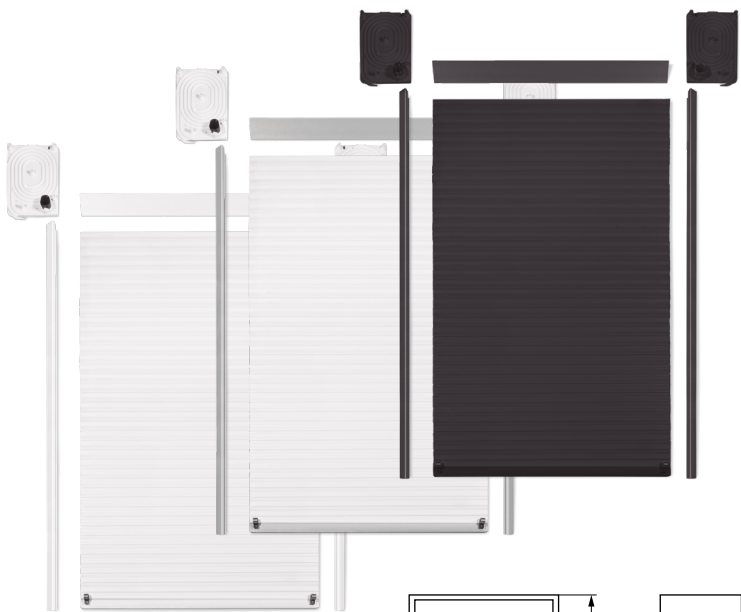

RULOX Kit persiana PVC enrollable premontada

El mecanismo RULOX es rápido y fácil de montar, se instala sobre el frente del módulo, sin necesidad de ningún mecanizado. Si se precisa adaptar la persiana a una medida especial, te será muy fácil.

De estructura y lamas en material plástico y diferentes colores que se adaptan a todos los entornos y aportan una buena solución para los problemas de espacio.

- Para ajustar el ancho hay que que cortar las lamas y la cornisa.
- Para ajustar la altura, cortarás los dos perfiles guía por la parte inferior.