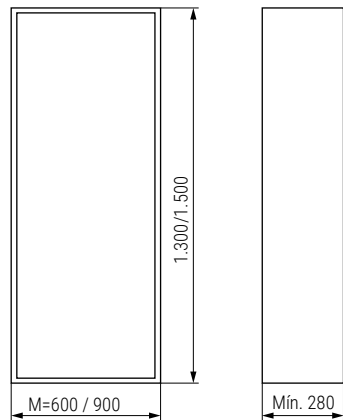

RULOX Kit persiana PVC enrollable premontada

El mecanismo RULOX es rápido y fácil de montar, se instala sobre el frente del módulo, sin necesidad de ningún mecanizado. Si se precisa adaptar la persiana a una medida especial, te será muy fácil.

De estructura y lamas en material plástico y diferentes colores que se adaptan a todos los entornos y aportan una buena solución para los problemas de espacio.

- Para ajustar el ancho hay que que cortar las lamas y la cornisa.
- Para ajustar la altura, cortarás los dos perfiles guía por la parte inferior.

Aconsejamos hacer pruebas técnicas.

ACTUALIZADO EL DÍA 25/06/2024

CÓDIGO		Acabado	Alto	
Módulo 600	Módulo 900			
1140.2	1140.12	gris	1.500	1 kit
1140.3	1140.13	blanco	1.500	1 kit
1140.4	1140.14	negro	1.500	1 kit