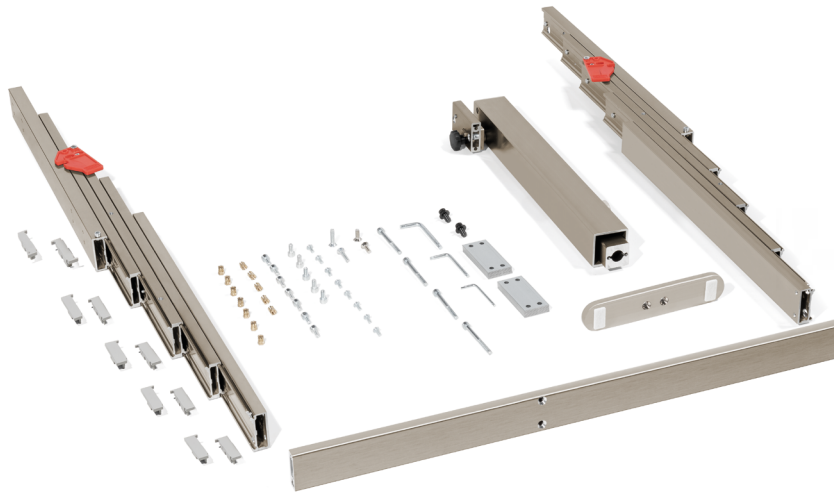

T-ABLE XL Sistema extensible para mesa de cocina tipo península con pata

T-ABLE XL es un sistema innovador y que ahorra espacio para extraer una mesa grande de un cajón estándar. Su pata telescópica plegable garantiza una gran capacidad (más de 100 kg) y estabilidad, cumpliendo con las normas de seguridad más altas. Todo el sistema está hecho de aluminio con guías en acabado efecto inox, lo que hace que el mecanismo sea más robusto y extremadamente fácil de manipular.

- Especialmente indicado para cocinas con poco espacio.
- Tableros no incluidos.

Se aconseja hacer pruebas técnicas.

LEYENDA

- Z Ancho tablero
- L Ancho interior módulo (sin contar costados)

CÓDIGO	Módulo	Fondo mín.	Altura mín.	Material	Acabado	
50.76V	600	520	150	aluminio	efecto inox	1 kit
50.77V	900	520	150	aluminio	efecto inox	1 kit
50.78V	1.200	520	150	aluminio	efecto inox	1 kit