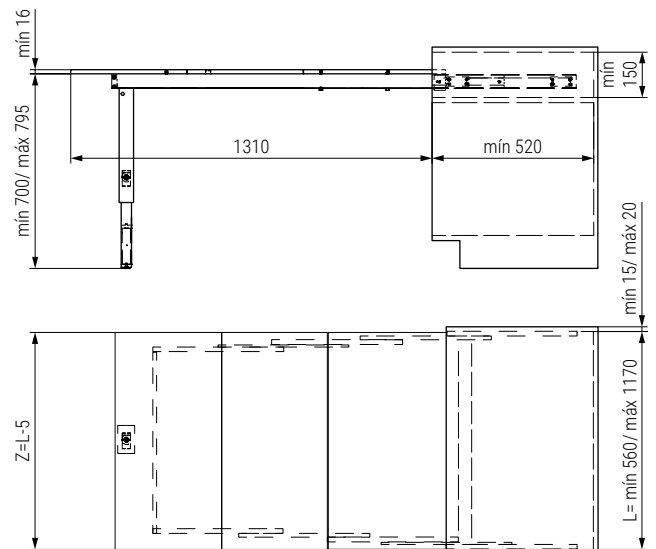

T-ABLE XL Sistema extensible para mesa de cocina tipo península con pata

T-ABLE XL es un sistema innovador y que ahorra espacio para extraer una mesa grande de un cajón estándar. Su pata telescópica plegable garantiza una gran capacidad (más de 100 kg) y estabilidad, cumpliendo con las normas de seguridad más altas. Todo el sistema está hecho de aluminio con guías en acabado efecto inox, lo que hace que el mecanismo sea más robusto y extremadamente fácil de manipular.

- Especialmente indicado para cocinas con poco espacio.
- Tableros no incluidos.

Se aconseja hacer pruebas técnicas.

LEYENDA

- Z Ancho tablero
- L Ancho interior módulo (sin contar costados)

CÓDIGO	Módulo	Fondo mín.	Altura mín.	Material	Acabado	
50.76V	600	520	150	aluminio	efecto inox	1 kit
50.77V	900	520	150	aluminio	efecto inox	1 kit
50.78V	1.200	520	150	aluminio	efecto inox	1 kit