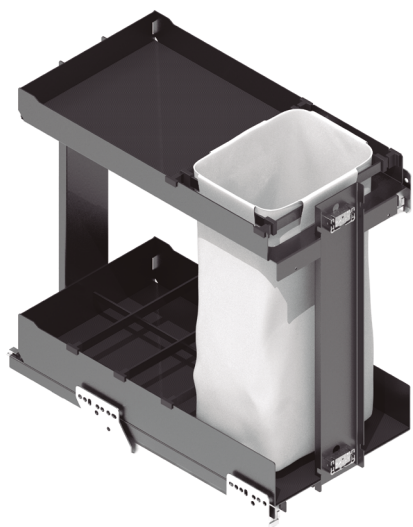

Serie NOVA FLAT Módulo botellero/panero
2 alturas

- Módulo botellero/panero NOVA FLAT extraíble 480mm.
- Bandeja de acero pintado y base antideslizante **antracita**.
 - Fijación lateral. Con enganches regulables para puerta incluidos.
 - Incluye guía Novapro Grass.

Hoja instrucciones

CÓDIGO	Módulo	Medidas			
		Ancho	Alto	Fondo	
1008.221	300	262-268	485	496	1 kit
1008.222	400	362-368	485	496	1 kit

Serie NOVA FLAT Cesto multiusos

- Bandejas NOVA FLAT extraíbles 480mm.
- Bandeja de acero pintado y base antideslizante **antracita**.
 - Fijación lateral.
 - Incluye guía Novapro Grass.

Hoja instrucciones

CÓDIGO	Módulo	Medidas			
		Ancho	Alto	Fondo	
1008.231V	400	362-368	120	491	1 kit
1008.232V	450	412-418	120	491	1 kit
1008.233V	500	462-468	120	491	1 kit
1008.234V	600	562-568	120	491	1 kit