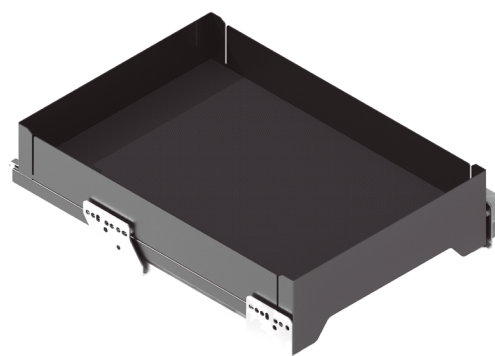

Serie NOVA FLAT Módulo botellero/panero
2 alturas

- Módulo botellero/panero NOVA FLAT extraíble 480mm.
- Bandeja de acero pintado y base antideslizante **antracita**.
 - Fijación lateral. Con enganches regulables para puerta incluidos.
 - Incluye guía Novapro Grass.

Hoja instrucciones

CÓDIGO	Módulo	Medidas			
		Ancho	Alto	Fondo	
1008.221	300	262-268	485	496	1 kit
1008.222	400	362-368	485	496	1 kit

Serie NOVA FLAT Cesto multiusos

- Bandejas NOVA FLAT extraíbles 480mm.
- Bandeja de acero pintado y base antideslizante **antracita**.
 - Fijación lateral.
 - Incluye guía Novapro Grass.

Hoja instrucciones

CÓDIGO	Módulo	Medidas			
		Ancho	Alto	Fondo	
1008.231V	400	362-368	120	491	1 kit
1008.232V	450	412-418	120	491	1 kit
1008.233V	500	462-468	120	491	1 kit
1008.234V	600	562-568	120	491	1 kit