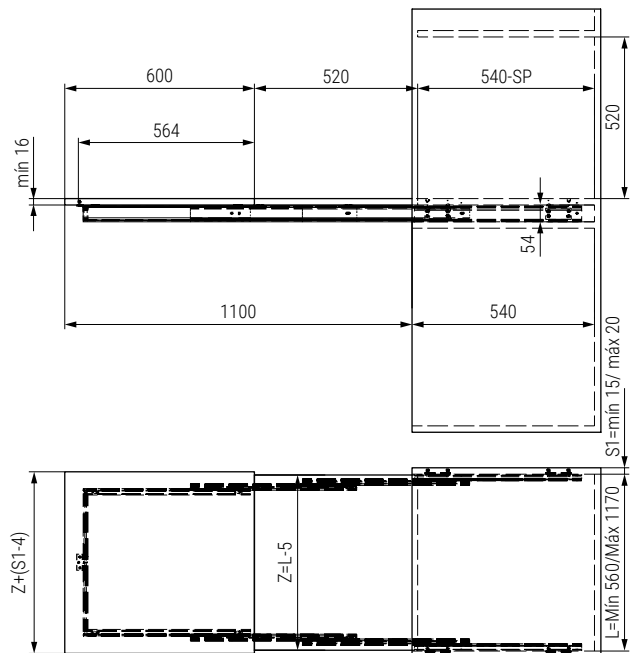

HOMEWORK Sistema extensible para mesa plegable de cocina

HOMEWORK se trata de un sistema totalmente funcional. Con un simple gesto puedes convertir una puerta abatible en una gran mesa de trabajo.

Con un fuerte y robusto mecanismo de guías de aluminio de gran resistencia y calidad, los tableros en forma de libro se apoyan en las guías y se despliegan manualmente.

- Especialmente indicado para cocinas, dormitorios y oficinas con poco espacio.
- Para módulos de 600mm., 900mm. o 1200mm.
- El espesor del tablero (no incluido) deberá ser de 15 a 20mm.

Se aconseja hacer pruebas técnicas.

LEYENDA

- Z Ancho tablero
- L Ancho interior módulo (sin contar costados)

Herraje

CÓDIGO	Módulo	Fondo min.	Altura	Material	Acabado	
50.61V	600	540	520	aluminio	efecto inox	1
50.62V	900	540	520	aluminio	efecto inox	1
50.63V	1.200	540	520	aluminio	efecto inox	1