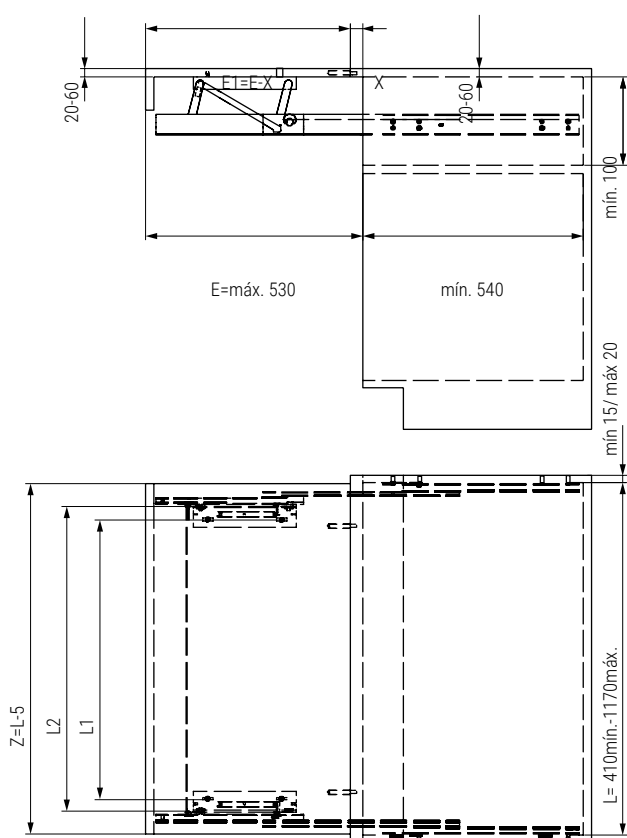

### OPLA TOP Sistema para mesa de apoyo oculta en un cajón

OPLA TOP es un novedoso sistema muy funcional que te permite ampliar el espacio de trabajo en tu cocina. Queda oculta dentro del módulo como un cajón cualquiera.

Su ventaja principal es que puede regular para que quede a nivel de la encimera o península, convirtiéndose así en una prolongación.

- Ideal para cocinas con poco espacio de trabajo.
- Valida también para ser utilizada como pequeña mesa para el desayuno o comida rápida.
- Puede ser instalada en módulos desde 450mm hasta 1200mm.
- No incluye tableros ni bisagras.

#### LEYENDA

- L Ancho interior módulo (sin contar costados).
- L1 Distancia entre agujeros fijación.
- L2 Longitud de barra.
- X Saliente encimera.
- Z Ancho superior.
- E Longitud abierto.
- E1 Longitud superior.

Para más información sobre medidas, ver hoja de montaje.

CÓDIGO	Módulo	Fondo mín.	Altura mín.	Material	Acabado	
50.51V	450	540	100	aluminio	efecto inox.	1
50.52V	600	540	100	aluminio	efecto inox.	1
50.53V	900	540	100	aluminio	efecto inox.	1
50.54V	1.200	540	100	aluminio	efecto inox.	1