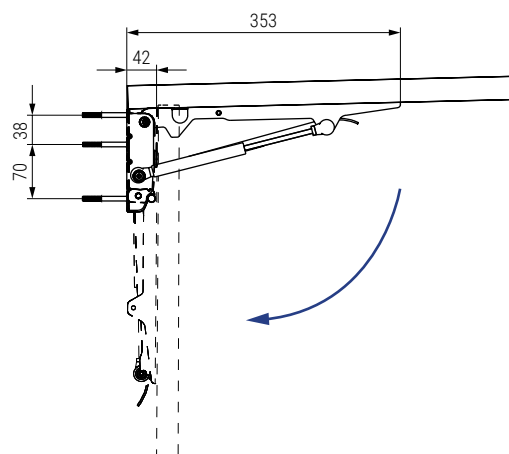

GLORIA Juego de escuadras abatibles para mesa/estante

Medidas

- Anchura mínima 600mm., máxima 900mm.
- Fondo mínimo 400mm., máxima 600mm.

Código	Descripción	Material	Acabado	
902.195	escuadras	acero	negro	1 set
902.196	pistón	acero	negro	1 set