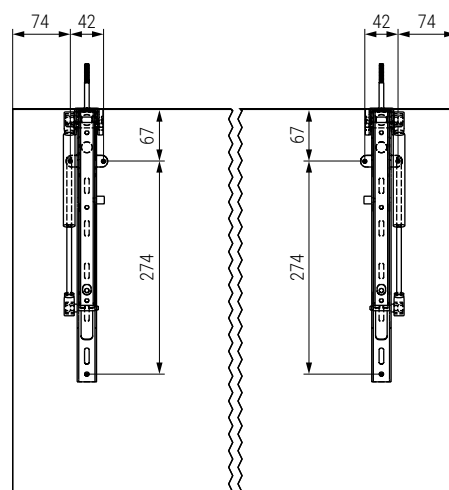

GLORIA Juego de escuadras abatibles para mesa/estante

Medidas

- Anchura mínima 600mm., máxima 900mm.
- Fondo mínimo 400mm., máxima 600mm.

Código	Descripción	Material	Acabado	
902.195	escuadras	acero	negro	1 set
902.196	pistón	acero	negro	1 set