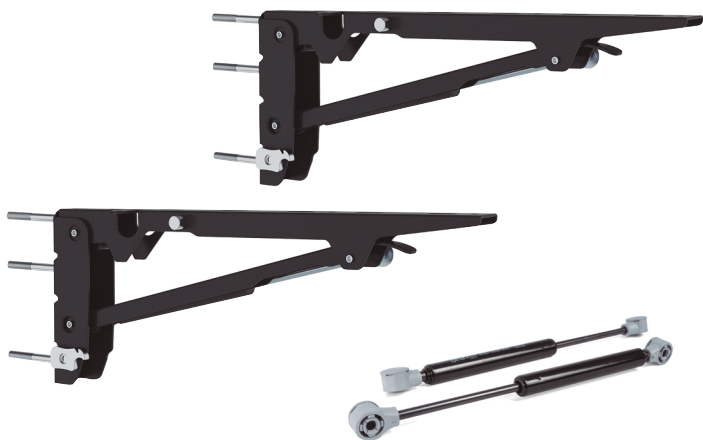

GLORIA Juego de escuadras abatibles para mesa/estante

Medidas

- Anchura mínima 600mm., máxima 900mm.
- Fondo mínimo 400mm., máxima 600mm.

Código	Descripción	Material	Acabado	
902.195	escuadras	acero	negro	1 set
902.196	pistón	acero	negro	1 set