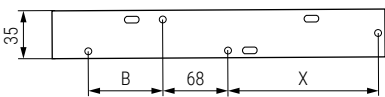

YAIL 1 Escuadra abatible para estantes
Total 90°

• 50 kg de capacidad de carga. Cada 2 escuadras.

1 posición

CÓDIGO	L	X	A	B	Material	Acabado	
579.38	300	172	47	63	acero	chromo	1/12
579.41	350	172	47	63	acero	chromo	1/12
579.39	400	172	97	113	acero	chromo	1/12
579.43	450	172	147	163	acero	chromo	1/12
579.40	500	172	187	203	acero	chromo	1/12