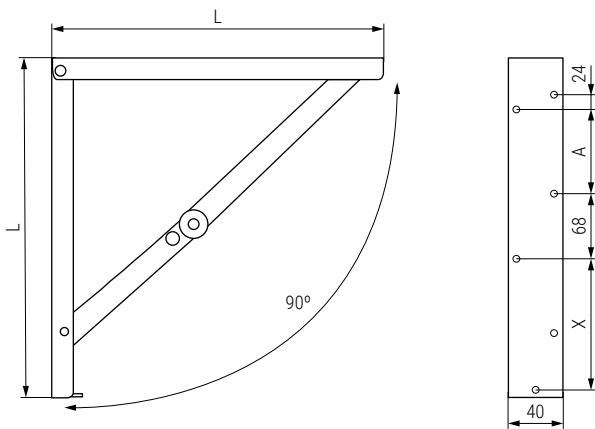

YAIL 1 Escuadra abatible para estantes
Total 90°

• 50 kg de capacidad de carga. Cada 2 escuadras.

1 posición

CÓDIGO	L	X	A	B	Material	Acabado	
579.38	300	172	47	63	acero	chromo	1/12
579.41	350	172	47	63	acero	chromo	1/12
579.39	400	172	97	113	acero	chromo	1/12
579.43	450	172	147	163	acero	chromo	1/12
579.40	500	172	187	203	acero	chromo	1/12