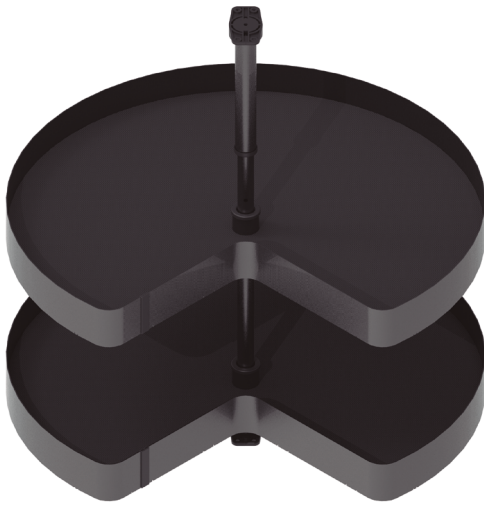

Serie NOVA FLAT Bandeja giratoria 270°
2 alturas

- Módulo de bandejas 270° NOVA FLAT giratorio.
- Bandeja con base de melamina antideslizante y cerco de acero pintado **antracita**.
 - Con sistema de freno.

Hoja instrucciones

CÓDIGO	Módulo	Medidas			
		Diámetro	Alto	Fondo	
1008.271V	800	710	630-730	460	1 kit
1008.272V	800	710	730-780	460	1 kit
1008.273	900	810	630-730	510	1 kit
1008.274	900	810	730-780	510	1 kit

Serie NOVA FLAT Bastidor extraíble rinconero
2 alturas

- Módulo extraíble rincón NOVA FLAT 480mm.
- Bandeja de acero pintado y base antideslizante **antracita**.
 - Fijación a la base del módulo.
 - Para frontal de 400-450mm.
 - Incluye guía Novapro Grass.
 - Bandeja interior extraíble.
 - La puerta va con bisagras al módulo