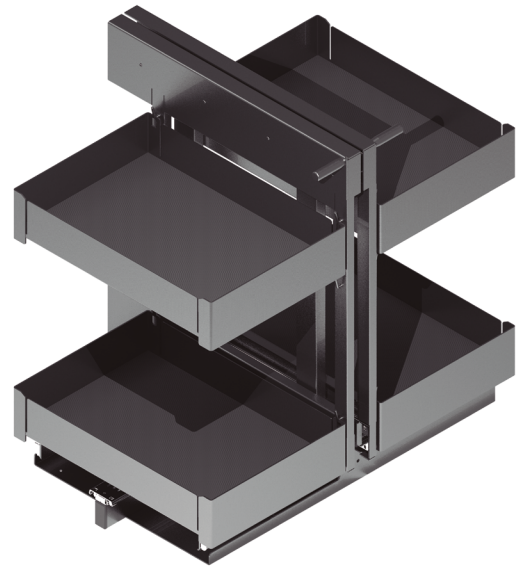

Serie NOVA FLAT Bandeja giratoria 270°
2 alturas

- Módulo de bandejas 270° NOVA FLAT giratorio.
- Bandeja con base de melamina antideslizante y cerco de acero pintado **antracita**.
 - Con sistema de freno.

Hoja instrucciones

CÓDIGO	Módulo	Medidas			
		Diámetro	Alto	Fondo	
1008.271V	800	710	630-730	460	1 kit
1008.272V	800	710	730-780	460	1 kit
1008.273	900	810	630-730	510	1 kit
1008.274	900	810	730-780	510	1 kit

Serie NOVA FLAT Bastidor extraíble rinconero
2 alturas

- Módulo extraíble rincón NOVA FLAT 480mm.
- Bandeja de acero pintado y base antideslizante **antracita**.
 - Fijación a la base del módulo.
 - Para frontal de 400-450mm.
 - Incluye guía Novapro Grass.
 - Bandeja interior extraíble.
 - La puerta va con bisagras al módulo