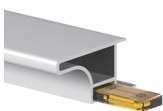

GOLA A Perfil gola horizontal para colocación en muebles altos
Para módulos de cocina

Perfil diseñado para introducir sistema de iluminación LED, (opcional).

- Cubierta de policarbonato incluida con el perfil.
- Si se desea poner iluminación, ver rollos de led.

Código		Largo	Acabado	Material	
SP 16mm.	SP 19mm.				
1274.107	1274.207V	4m.	lacado negro	aluminio	20 barras
1274.108	1274.208	4m.	antracita	aluminio	20 barras
1274.109	1274.209	4m.	lacado blanco	aluminio	20 barras
1274.110	1274.210	4m.	plata mate	aluminio	20 barras