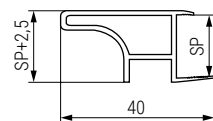

GOLA A Perfil gola horizontal para colocación en muebles altos
Para módulos de cocina

Perfil diseñado para introducir sistema de iluminación LED, (opcional).

- Cubierta de policarbonato incluida con el perfil.
- Si se desea poner iluminación, ver rollos de led.

Código		Largo	Acabado	Material	
SP 16mm.	SP 19mm.				
1274.107	1274.207V	4m.	lacado negro	aluminio	20 barras
1274.108	1274.208	4m.	antracita	aluminio	20 barras
1274.109	1274.209	4m.	lacado blanco	aluminio	20 barras
1274.110	1274.210	4m.	plata mate	aluminio	20 barras