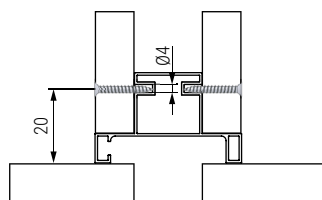

GOLA S Perfil gola simple vertical
Para modulos de cocina

ALU

• Tapa de policarbonato incluida.

CÓDIGO	Largo	Material	Acabado	
1274.256	2,5m.	aluminio	lacado negro	6 barras
1274.257	2,5m.	aluminio	lacado blanco	6 barras
1274.258	2,5m.	aluminio	plata mate	6 barras

GOLA D Perfil gola doble vertical
Para modulos de cocina

ALU

• Tapa de policarbonato incluida.

CÓDIGO	Largo	Material	Acabado	
1274.251	2,5m.	aluminio	lacado negro	6 barras
1274.252	2,5m.	aluminio	lacado blanco	6 barras
1274.253	2,5m.	aluminio	plata mate	6 barras