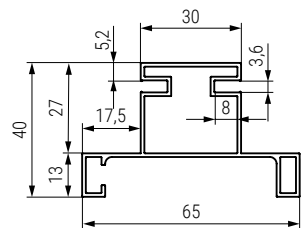

GOLA S Perfil gola simple vertical
Para modulos de cocina

ALU

• Tapa de policarbonato incluida.

CÓDIGO	Largo	Material	Acabado	
1274.256	2,5m.	aluminio	lacado negro	6 barras
1274.257	2,5m.	aluminio	lacado blanco	6 barras
1274.258	2,5m.	aluminio	plata mate	6 barras

GOLA D Perfil gola doble vertical
Para modulos de cocina

ALU

• Tapa de policarbonato incluida.

CÓDIGO	Largo	Material	Acabado	
1274.251	2,5m.	aluminio	lacado negro	6 barras
1274.252	2,5m.	aluminio	lacado blanco	6 barras
1274.253	2,5m.	aluminio	plata mate	6 barras