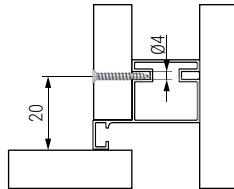

GOLA S Perfil gola simple vertical
Para modulos de cocina

ALU

• Tapa de policarbonato incluida.

CÓDIGO	Largo	Material	Acabado	
1274.256	2,5m.	aluminio	lacado negro	6 barras
1274.257	2,5m.	aluminio	lacado blanco	6 barras
1274.258	2,5m.	aluminio	plata mate	6 barras

GOLA D Perfil gola doble vertical
Para modulos de cocina

ALU

• Tapa de policarbonato incluida.

CÓDIGO	Largo	Material	Acabado	
1274.251	2,5m.	aluminio	lacado negro	6 barras
1274.252	2,5m.	aluminio	lacado blanco	6 barras
1274.253	2,5m.	aluminio	plata mate	6 barras