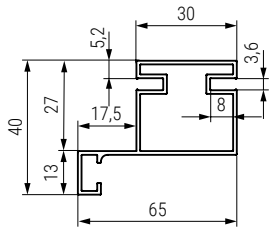

GOLA S Perfil gola simple vertical
Para modulos de cocina

ALU

• Tapa de policarbonato incluida.

CÓDIGO	Largo	Material	Acabado	
1274.256	2,5m.	aluminio	lacado negro	6 barras
1274.257	2,5m.	aluminio	lacado blanco	6 barras
1274.258	2,5m.	aluminio	plata mate	6 barras

GOLA D Perfil gola doble vertical
Para modulos de cocina

ALU

• Tapa de policarbonato incluida.

CÓDIGO	Largo	Material	Acabado	
1274.251	2,5m.	aluminio	lacado negro	6 barras
1274.252	2,5m.	aluminio	lacado blanco	6 barras
1274.253	2,5m.	aluminio	plata mate	6 barras