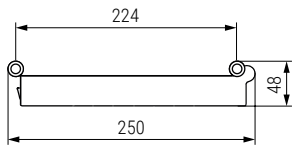

## EIRE Escurreplatos-vasos con bandeja

*Eire*  
by ALK®

perno Ø9

**INOX**

**16-19mm.**

- Compuesto de escurreplatos y escurre vasos fabricado en acero inoxidable AISI 304.
- Con acabado de calidad y bandeja.
  - Resistente, funcional y estabilidad excepcional.
  - Buena estabilidad.
  - Profundidad mínima de 300mm. Altura mínima de módulo de 625mm.

CÓDIGO		Módulo	Material	
Acero inox	Negro			
9036.101	-	450	acero inoxidable	1 kit
9036.102	9036.107	600	acero inoxidable	1 kit
9036.103	-	700	acero inoxidable	1 kit
9036.104	9036.109	800	acero inoxidable	1 kit
9036.105	9036.110	900	acero inoxidable	1 kit
9036.106	-	1.000	acero inoxidable	1 kit