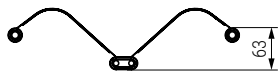

## EIRE Escurreplatos-vasos con bandeja

*Eire*  
by ALK®

perno Ø9

**INOX**

**16-19mm.**

- Compuesto de escurreplatos y escurre vasos fabricado en acero inoxidable AISI 304.
- Con acabado de calidad y bandeja.
  - Resistente, funcional y estabilidad excepcional.
  - Buena estabilidad.
  - Profundidad mínima de 300mm. Altura mínima de módulo de 625mm.