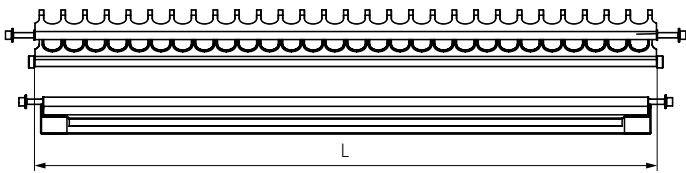

## EIRE Escurreplatos-vasos con bandeja

*Eire*  
by ALK®

perno Ø9

**INOX**

**16-19mm.**

- Compuesto de escurreplatos y escurre vasos fabricado en acero inoxidable AISI 304.
- Con acabado de calidad y bandeja.
  - Resistente, funcional y estabilidad excepcional.
  - Buena estabilidad.
  - Profundidad mínima de 300mm. Altura mínima de módulo de 625mm.

CÓDIGO		Módulo	Material	
Acero inox	Negro			
9036.101	-	450	acero inoxidable	1 kit
9036.102	9036.107	600	acero inoxidable	1 kit
9036.103	-	700	acero inoxidable	1 kit
9036.104	9036.109	800	acero inoxidable	1 kit
9036.105	9036.110	900	acero inoxidable	1 kit
9036.106	-	1.000	acero inoxidable	1 kit