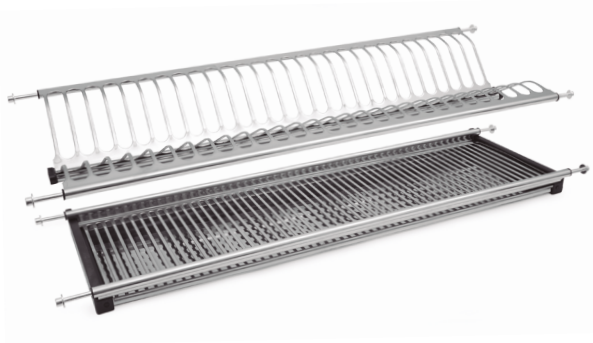

## EIRE Escurreplatos-vasos con bandeja

*Eire*  
by ALK®

perno Ø9

**INOX**

**16-19mm.**

- Compuesto de escurreplatos y escurre vasos fabricado en acero inoxidable AISI 304.
- Con acabado de calidad y bandeja.
  - Resistente, funcional y estabilidad excepcional.
  - Buena estabilidad.
  - Profundidad mínima de 300mm. Altura mínima de módulo de 625mm.

CÓDIGO		Módulo	Material	
Acero inox	Negro			
9036.101	-	450	acero inoxidable	1 kit
9036.102	9036.107	600	acero inoxidable	1 kit
9036.103	-	700	acero inoxidable	1 kit
9036.104	9036.109	800	acero inoxidable	1 kit
9036.105	9036.110	900	acero inoxidable	1 kit
9036.106	-	1.000	acero inoxidable	1 kit