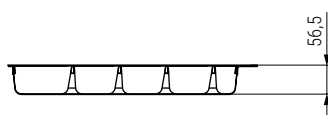

AURO Cubertero de plástico para cajones

M 300-350

M 400

M 450

M 500

M 600

M 800

M 900

M 1000

- Para módulo de 700 se necesitaran dos cuberteros de módulo 400+450.
- Para módulo de 1.200 se necesitaran dos cuberteros de módulo 400+900.

CÓDIGO

Antracita	Blanco	Módulo	Medidas máximas		
			Ancho	Fondo	
1317.11	1317.22	300/350	230-280	490	1/10
1317.12	1317.23	400	330	490	1/10
1317.13	1317.24	450	380	490	1/10
1317.14	1317.25	500	430	490	1/10
1317.15	1317.26	600	530	490	1/10
1317.17	1317.28	800	730	490	1/10
1317.18	1317.29	900	830	490	1/10
1317.19	1317.30	1.000	930	490	1/10