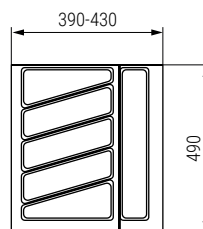

AURO Cubertero de plástico para cajones

M 300-350

M 400

M 450

M 500

M 600

M 800

M 900

M 1000

- Para módulo de 700 se necesitaran dos cuberteros de módulo 400+450.
- Para módulo de 1.200 se necesitaran dos cuberteros de módulo 400+900.

CÓDIGO

Antracita	Blanco	Módulo	Medidas máximas		
			Ancho	Fondo	
1317.11	1317.22	300/350	230-280	490	1/10
1317.12	1317.23	400	330	490	1/10
1317.13	1317.24	450	380	490	1/10
1317.14	1317.25	500	430	490	1/10
1317.15	1317.26	600	530	490	1/10
1317.17	1317.28	800	730	490	1/10
1317.18	1317.29	900	830	490	1/10
1317.19	1317.30	1.000	930	490	1/10