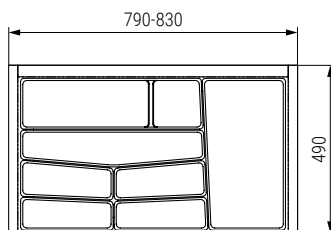

AURO Cubertero de plástico para cajones

M 300-350

M 400

M 450

M 500

M 600

M 800

M 900

M 1000

- Para módulo de 700 se necesitaran dos cuberteros de módulo 400+450.
- Para módulo de 1.200 se necesitaran dos cuberteros de módulo 400+900.

CÓDIGO

Antracita	Blanco	Módulo	Medidas máximas		
			Ancho	Fondo	
1317.11	1317.22	300/350	230-280	490	1/10
1317.12	1317.23	400	330	490	1/10
1317.13	1317.24	450	380	490	1/10
1317.14	1317.25	500	430	490	1/10
1317.15	1317.26	600	530	490	1/10
1317.17	1317.28	800	730	490	1/10
1317.18	1317.29	900	830	490	1/10
1317.19	1317.30	1.000	930	490	1/10