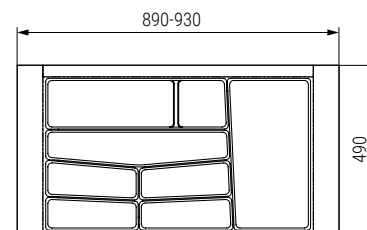

AURO Cubertero de plástico para cajones

M 300-350

M 400

M 450

M 500

M 600

M 800

M 900

M 1000

- Para módulo de 700 se necesitaran dos cuberteros de módulo 400+450.
- Para módulo de 1.200 se necesitaran dos cuberteros de módulo 400+900.

CÓDIGO

Antracita	Blanco	Módulo	Medidas máximas		
			Ancho	Fondo	
1317.11	1317.22	300/350	230-280	490	1/10
1317.12	1317.23	400	330	490	1/10
1317.13	1317.24	450	380	490	1/10
1317.14	1317.25	500	430	490	1/10
1317.15	1317.26	600	530	490	1/10
1317.17	1317.28	800	730	490	1/10
1317.18	1317.29	900	830	490	1/10
1317.19	1317.30	1.000	930	490	1/10