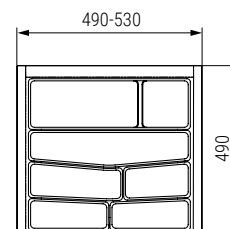

AURO Cubertero de plástico para cajones

M 300-350

M 400

M 450

M 500

M 600

M 800

M 900

M 1000

- Para módulo de 700 se necesitaran dos cuberteros de módulo 400+450.
- Para módulo de 1.200 se necesitaran dos cuberteros de módulo 400+900.

CÓDIGO

Antracita	Blanco	Módulo	Medidas máximas		
			Ancho	Fondo	
1317.11	1317.22	300/350	230-280	490	1/10
1317.12	1317.23	400	330	490	1/10
1317.13	1317.24	450	380	490	1/10
1317.14	1317.25	500	430	490	1/10
1317.15	1317.26	600	530	490	1/10
1317.17	1317.28	800	730	490	1/10
1317.18	1317.29	900	830	490	1/10
1317.19	1317.30	1.000	930	490	1/10