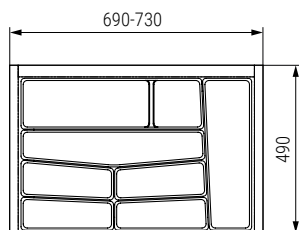

AURO Cubertero de plástico para cajones

M 300-350

M 400

M 450

M 500

M 600

M 800

M 900

M 1000

- Para módulo de 700 se necesitaran dos cuberteros de módulo 400+450.
- Para módulo de 1.200 se necesitaran dos cuberteros de módulo 400+900.

CÓDIGO

Antracita	Blanco	Módulo	Medidas máximas		
			Ancho	Fondo	
1317.11	1317.22	300/350	230-280	490	1/10
1317.12	1317.23	400	330	490	1/10
1317.13	1317.24	450	380	490	1/10
1317.14	1317.25	500	430	490	1/10
1317.15	1317.26	600	530	490	1/10
1317.17	1317.28	800	730	490	1/10
1317.18	1317.29	900	830	490	1/10
1317.19	1317.30	1.000	930	490	1/10