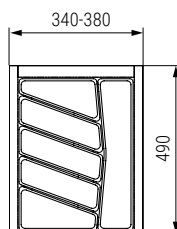

AURO Cubertero de plástico para cajones

M 300-350

M 400

M 450

M 500

M 600

M 800

M 900

M 1000

- Para módulo de 700 se necesitaran dos cuberteros de módulo 400+450.
- Para módulo de 1.200 se necesitaran dos cuberteros de módulo 400+900.

CÓDIGO

Antracita	Blanco	Módulo	Medidas máximas		
			Ancho	Fondo	
1317.11	1317.22	300/350	230-280	490	1/10
1317.12	1317.23	400	330	490	1/10
1317.13	1317.24	450	380	490	1/10
1317.14	1317.25	500	430	490	1/10
1317.15	1317.26	600	530	490	1/10
1317.17	1317.28	800	730	490	1/10
1317.18	1317.29	900	830	490	1/10
1317.19	1317.30	1.000	930	490	1/10