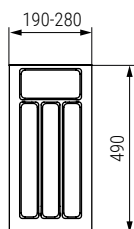

AURO Cubertero de plástico para cajones

M 300-350

M 400

M 450

M 500

M 600

M 800

M 900

M 1000

- Para módulo de 700 se necesitaran dos cuberteros de módulo 400+450.
- Para módulo de 1.200 se necesitaran dos cuberteros de módulo 400+900.

CÓDIGO

Antracita	Blanco	Módulo	Medidas máximas		
			Ancho	Fondo	
1317.11	1317.22	300/350	230-280	490	1/10
1317.12	1317.23	400	330	490	1/10
1317.13	1317.24	450	380	490	1/10
1317.14	1317.25	500	430	490	1/10
1317.15	1317.26	600	530	490	1/10
1317.17	1317.28	800	730	490	1/10
1317.18	1317.29	900	830	490	1/10
1317.19	1317.30	1.000	930	490	1/10