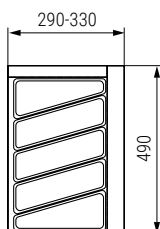

AURO Cubertero de plástico para cajones

M 300-350

M 400

M 450

M 500

M 600

M 800

M 900

M 1000

- Para módulo de 700 se necesitaran dos cuberteros de módulo 400+450.
- Para módulo de 1.200 se necesitaran dos cuberteros de módulo 400+900.

CÓDIGO

Antracita	Blanco	Módulo	Medidas máximas		
			Ancho	Fondo	
1317.11	1317.22	300/350	230-280	490	1/10
1317.12	1317.23	400	330	490	1/10
1317.13	1317.24	450	380	490	1/10
1317.14	1317.25	500	430	490	1/10
1317.15	1317.26	600	530	490	1/10
1317.17	1317.28	800	730	490	1/10
1317.18	1317.29	900	830	490	1/10
1317.19	1317.30	1.000	930	490	1/10