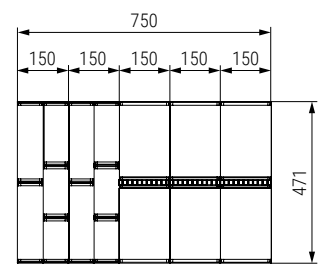

MODULA Cubertero de aluminio modulares

Modula
by ALK®

Cód. 820.51

Cód. 820.52

Cód. 820.53

Cód. 820.54

Cód. 820.55

Pieza A

Pieza B

• Cubertero modular cada kit se compone de dos o más piezas combinables con otros kits.

CÓDIGO	Módulo	Piezas		Medidas máximas		Acabado	Kit
		A	B	Ancho	Fondo		
820.51	450	1	1	300	471	antracita	1 kit
820.52	600	1	2	450	471	antracita	1 kit
820.53	600	2	1	450	471	antracita	1 kit
820.54	900	2	2	600	471	antracita	1 kit
820.55	900	2	3	750	471	antracita	1 kit