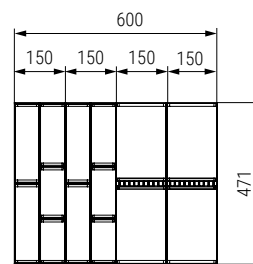

MODULA Cubertero de aluminio modulares

Modula
by ALK®

Cód. 820.51

Cód. 820.52

Cód. 820.53

Cód. 820.54

Cód. 820.55

Pieza A

Pieza B

• Cubertero modular cada kit se compone de dos o más piezas combinables con otros kits.

CÓDIGO	Módulo	Piezas		Medidas máximas		Acabado	Kit
		A	B	Ancho	Fondo		
820.51	450	1	1	300	471	antracita	1 kit
820.52	600	1	2	450	471	antracita	1 kit
820.53	600	2	1	450	471	antracita	1 kit
820.54	900	2	2	600	471	antracita	1 kit
820.55	900	2	3	750	471	antracita	1 kit