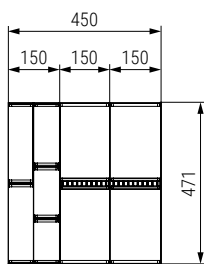

MODULA Cubertero de aluminio modulares

Modula
by ALK®

Cód. 820.51

Cód. 820.52

Cód. 820.53

Cód. 820.54

Cód. 820.55

Pieza A

Pieza B

• Cubertero modular cada kit se compone de dos o más piezas combinables con otros kits.

CÓDIGO	Módulo	Piezas		Medidas máximas		Acabado	Kit
		A	B	Ancho	Fondo		
820.51	450	1	1	300	471	antracita	1 kit
820.52	600	1	2	450	471	antracita	1 kit
820.53	600	2	1	450	471	antracita	1 kit
820.54	900	2	2	600	471	antracita	1 kit
820.55	900	2	3	750	471	antracita	1 kit