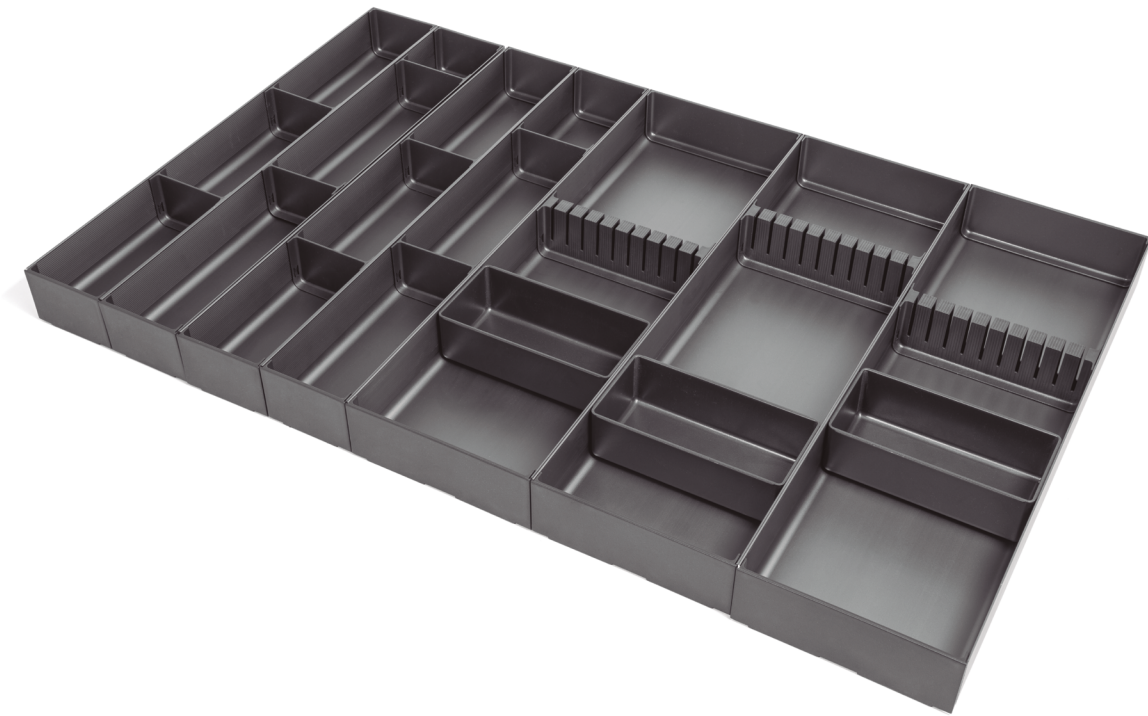

MODULA Cubertero de aluminio modulares

Modula
by ALK®

Cód. 820.51

Cód. 820.52

Cód. 820.53

Cód. 820.54

Cód. 820.55

Pieza A

Pieza B

• Cubertero modular cada kit se compone de dos o más piezas combinables con otros kits.

CÓDIGO	Módulo	Piezas		Medidas máximas		Acabado	Kit
		A	B	Ancho	Fondo		
820.51	450	1	1	300	471	antracita	1 kit
820.52	600	1	2	450	471	antracita	1 kit
820.53	600	2	1	450	471	antracita	1 kit
820.54	900	2	2	600	471	antracita	1 kit
820.55	900	2	3	750	471	antracita	1 kit