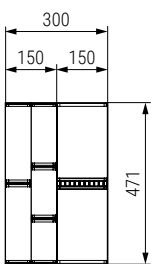

MODULA Cubertero de aluminio modulares

Modula
by ALK®

Cód. 820.51

Cód. 820.52

Cód. 820.53

Cód. 820.54

Cód. 820.55

Pieza A

Pieza B

• Cubertero modular cada kit se compone de dos o más piezas combinables con otros kits.

CÓDIGO	Módulo	Piezas		Medidas máximas		Acabado	Kit
		A	B	Ancho	Fondo		
820.51	450	1	1	300	471	antracita	1 kit
820.52	600	1	2	450	471	antracita	1 kit
820.53	600	2	1	450	471	antracita	1 kit
820.54	900	2	2	600	471	antracita	1 kit
820.55	900	2	3	750	471	antracita	1 kit