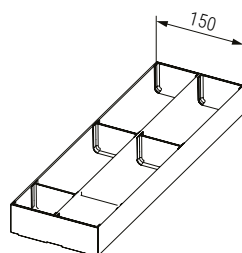

MODULA Cubertero de aluminio modulares

Modula
by ALK®

Cód. 820.51

Cód. 820.52

Cód. 820.53

Cód. 820.54

Cód. 820.55

Pieza A

Pieza B

• Cubertero modular cada kit se compone de dos o más piezas combinables con otros kits.

CÓDIGO	Módulo	Piezas		Medidas máximas		Acabado	Kit
		A	B	Ancho	Fondo		
820.51	450	1	1	300	471	antracita	1 kit
820.52	600	1	2	450	471	antracita	1 kit
820.53	600	2	1	450	471	antracita	1 kit
820.54	900	2	2	600	471	antracita	1 kit
820.55	900	2	3	750	471	antracita	1 kit