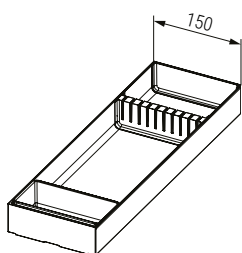

MODULA Cubertero de aluminio modulares

Modula
by ALK®

Cód. 820.51

Cód. 820.52

Cód. 820.53

Cód. 820.54

Cód. 820.55

Pieza A

Pieza B

• Cubertero modular cada kit se compone de dos o más piezas combinables con otros kits.

CÓDIGO	Módulo	Piezas		Medidas máximas		Acabado	Kit
		A	B	Ancho	Fondo		
820.51	450	1	1	300	471	antracita	1 kit
820.52	600	1	2	450	471	antracita	1 kit
820.53	600	2	1	450	471	antracita	1 kit
820.54	900	2	2	600	471	antracita	1 kit
820.55	900	2	3	750	471	antracita	1 kit