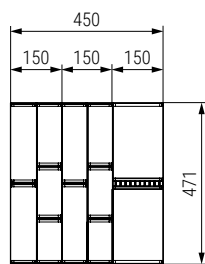

MODULA Cubertero de aluminio modulares

Modula
by ALK®

Cód. 820.51

Cód. 820.52

Cód. 820.53

Cód. 820.54

Cód. 820.55

Pieza A

Pieza B

• Cubertero modular cada kit se compone de dos o más piezas combinables con otros kits.

CÓDIGO	Módulo	Piezas		Medidas máximas		Acabado	Kit
		A	B	Ancho	Fondo		
820.51	450	1	1	300	471	antracita	1 kit
820.52	600	1	2	450	471	antracita	1 kit
820.53	600	2	1	450	471	antracita	1 kit
820.54	900	2	2	600	471	antracita	1 kit
820.55	900	2	3	750	471	antracita	1 kit