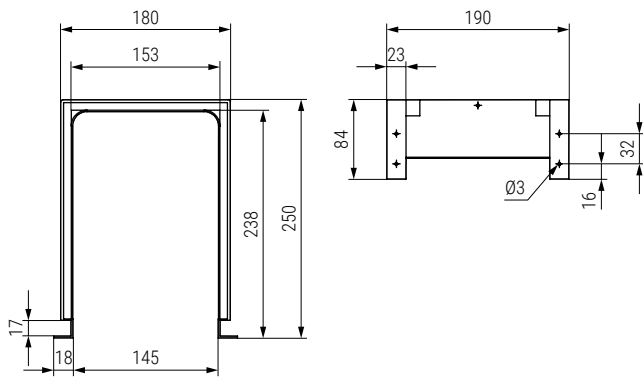

**EROBO** Salva sifón para cajón de muebles de baño  
Forma recta

*Erobo*  
by ALK®

CÓDIGO

Blanco	Antracita
195.21	195.23

Material

plástico

1/38

**BILE** Salva sifón para cajón de muebles de baño  
Forma redondeada

*Bile*  
by ALK®

CÓDIGO

Gris	Blanco
1044.34	1044.36

Material

plástico

1/75