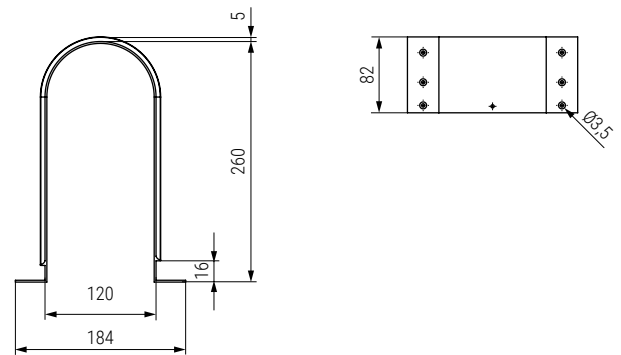

**EROBO** Salva sifón para cajón de muebles de baño  
Forma recta

*Erobo*  
by ALK®

CÓDIGO

Blanco	Antracita
195.21	195.23

Material

plástico

1/38

**BILE** Salva sifón para cajón de muebles de baño  
Forma redondeada

*Bile*  
by ALK®

CÓDIGO

Gris	Blanco
1044.34	1044.36

Material

plástico

1/75