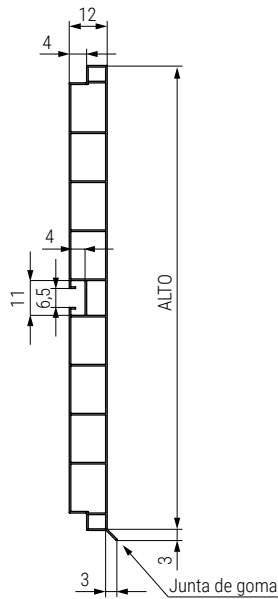

**ZESIO** Zócalo para muebles de cocinas  
Con junta de goma antihumedad transparente

Zesio  
by ALK®

CÓDIGO	Material	Medidas		
		Largo	Alto	
9036.900	aluminio/PVC	3,95m.	80mm.	1/10 barras
9036.901	aluminio/PVC	3,95m.	100mm.	1/10 barras
9036.902	aluminio/PVC	3,95m.	147mm.	1/10 barras
9036.903	aluminio/PVC	3,95m.	164mm.	1/10 barras

CÓDIGO		Material	Medidas		
Blanco mate	Negro mate		Largo	Alto	
9036.898	9036.899	papel melamina/PVC	3,95m.	80mm.	1/10 barras
9036.904	9036.907	papel melamina/PVC	3,95m.	100mm.	1/10 barras
9036.905	9036.908	papel melamina/PVC	3,95m.	147mm.	1/10 barras
9036.906	9036.909	papel melamina/PVC	3,95m.	164mm.	1/10 barras

**Ángulo flexible zócalo ZESIO**  
Permite dar cualquier ángulo al zócalo

**Ángulo rígido 90° reversible zócalo ZESIO**  
Reversible. Permite la colocación como esquina y rincón

CÓDIGO	Material	Alto	
9036.934	aluminio/PVC	80mm.	10/100
9036.921	aluminio/PVC	100mm.	10/100
9036.922	aluminio/PVC	147mm.	10/100
9036.923	aluminio/PVC	164mm.	10/100

CÓDIGO		Material	Alto	
Plata mate	Negro mate			
9036.931	9036.933	aluminio/PVC	80mm.	10/100
9036.911	9036.917	aluminio/PVC	100mm.	10/100
9036.912	9036.918	aluminio/PVC	147mm.	10/100
9036.913	9036.919	aluminio/PVC	164mm.	10/100