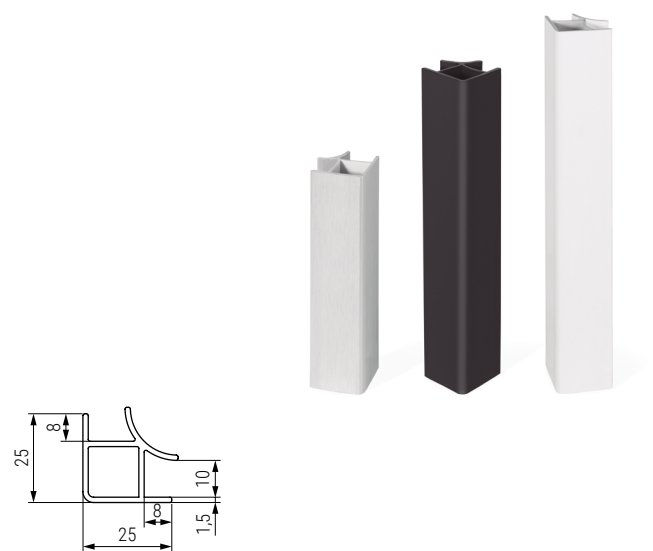

**ZESIO** Zócalo para muebles de cocinas  
Con junta de goma antihumedad transparente

Zesio  
by ALK®

CÓDIGO	Material	Medidas		
		Largo	Alto	
9036.900	aluminio/PVC	3,95m.	80mm.	1/10 barras
9036.901	aluminio/PVC	3,95m.	100mm.	1/10 barras
9036.902	aluminio/PVC	3,95m.	147mm.	1/10 barras
9036.903	aluminio/PVC	3,95m.	164mm.	1/10 barras

CÓDIGO		Material	Medidas		
Blanco mate	Negro mate		Largo	Alto	
9036.898	9036.899	papel melamina/PVC	3,95m.	80mm.	1/10 barras
9036.904	9036.907	papel melamina/PVC	3,95m.	100mm.	1/10 barras
9036.905	9036.908	papel melamina/PVC	3,95m.	147mm.	1/10 barras
9036.906	9036.909	papel melamina/PVC	3,95m.	164mm.	1/10 barras

**Ángulo flexible zócalo ZESIO**  
Permite dar cualquier ángulo al zócalo

**Ángulo rígido 90° reversible zócalo ZESIO**  
Reversible. Permite la colocación como esquina y rincón

CÓDIGO	Material	Alto	
9036.934	aluminio/PVC	80mm.	10/100
9036.921	aluminio/PVC	100mm.	10/100
9036.922	aluminio/PVC	147mm.	10/100
9036.923	aluminio/PVC	164mm.	10/100

CÓDIGO		Material	Alto	
Plata mate	Negro mate			
9036.931	9036.933	aluminio/PVC	80mm.	10/100
9036.911	9036.917	aluminio/PVC	100mm.	10/100
9036.912	9036.918	aluminio/PVC	147mm.	10/100
9036.913	9036.919	aluminio/PVC	164mm.	10/100