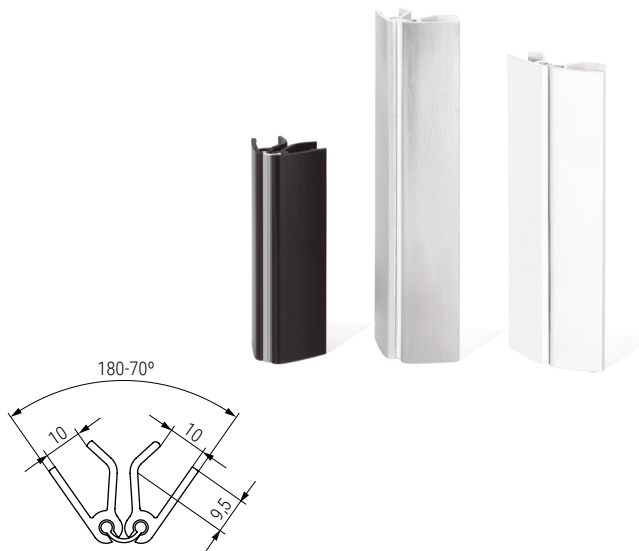

**ZESIO** Zócalo para muebles de cocinas  
Con junta de goma antihumedad transparente

Zesio  
by ALK®

CÓDIGO	Material	Medidas		
		Largo	Alto	
9036.900	aluminio/PVC	3,95m.	80mm.	1/10 barras
9036.901	aluminio/PVC	3,95m.	100mm.	1/10 barras
9036.902	aluminio/PVC	3,95m.	147mm.	1/10 barras
9036.903	aluminio/PVC	3,95m.	164mm.	1/10 barras

CÓDIGO		Material	Medidas		
Blanco mate	Negro mate		Largo	Alto	
9036.898	9036.899	papel melamina/PVC	3,95m.	80mm.	1/10 barras
9036.904	9036.907	papel melamina/PVC	3,95m.	100mm.	1/10 barras
9036.905	9036.908	papel melamina/PVC	3,95m.	147mm.	1/10 barras
9036.906	9036.909	papel melamina/PVC	3,95m.	164mm.	1/10 barras

**Ángulo flexible zócalo ZESIO**  
Permite dar cualquier ángulo al zócalo

**Ángulo rígido 90° reversible zócalo ZESIO**  
Reversible. Permite la colocación como esquina y rincón

CÓDIGO	Material	Alto	
9036.934	aluminio/PVC	80mm.	10/100
9036.921	aluminio/PVC	100mm.	10/100
9036.922	aluminio/PVC	147mm.	10/100
9036.923	aluminio/PVC	164mm.	10/100

CÓDIGO		Material	Alto	
Plata mate	Negro mate			
9036.931	9036.933	aluminio/PVC	80mm.	10/100
9036.911	9036.917	aluminio/PVC	100mm.	10/100
9036.912	9036.918	aluminio/PVC	147mm.	10/100
9036.913	9036.919	aluminio/PVC	164mm.	10/100