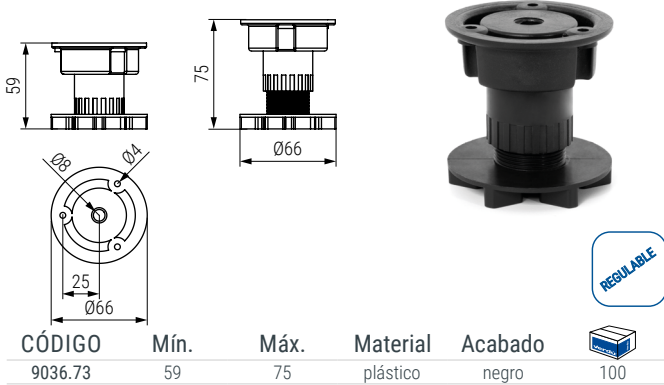

**MINI LARRY** Pata de cocina regulable cilíndrica  
Para madera o aluminio/PVC

Herramienta para **MINI LARRY**

Pinza abrazadera corredera pata **MINI LARRY**  
Para aluminio/PVC

Pinza abrazadera pata **MINI LARRY**  
Para madera

**LARRY** Pata de cocina regulable cilíndrica  
Para zócalo de madera o aluminio/PVC

CÓDIGO	Mín.	Máx.	Material	Acabado		
Con tetón	Sin tetón	Mín.	Máx.	Material	Acabado	
9036.67	-	75	95	plástico	negro	100
9036.74	9036.174	95	130	plástico	negro	100
9036.75	9036.175	135	190	plástico	negro	100