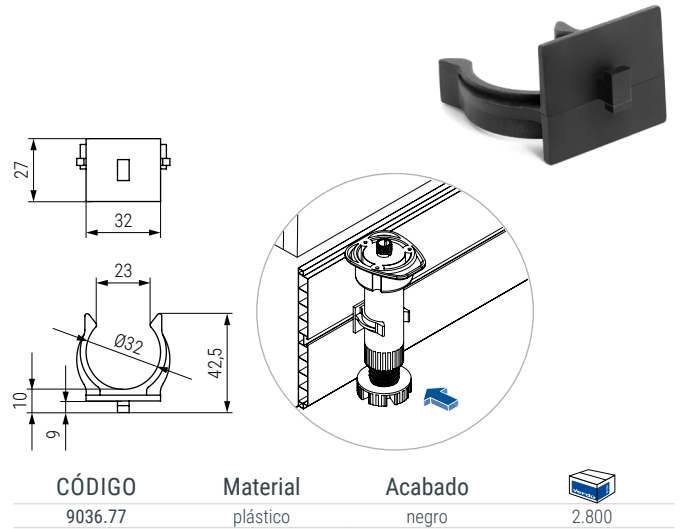

**MINI LARRY** Pata de cocina regulable cilíndrica  
Para madera o aluminio/PVC

Herramienta para **MINI LARRY**

Pinza abrazadera corredera pata **MINI LARRY**  
Para aluminio/PVC

Pinza abrazadera pata **MINI LARRY**  
Para madera

**LARRY** Pata de cocina regulable cilíndrica  
Para zócalo de madera o aluminio/PVC

CÓDIGO	Mín.	Máx.	Material	Acabado		
Con tetón	Sin tetón	Mín.	Máx.	Material	Acabado	
9036.67	-	75	95	plástico	negro	100
9036.74	9036.174	95	130	plástico	negro	100
9036.75	9036.175	135	190	plástico	negro	100

Pinza abrazadera corredera pata **LARRY**  
Para zócalo aluminio/PVC

Pinza abrazadera pata **LARRY**  
Para zócalo madera