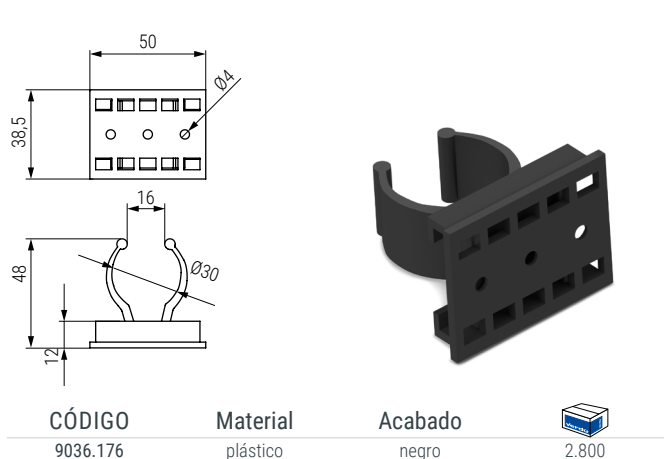

**MINI LARRY** Pata de cocina regulable cilíndrica  
Para madera o aluminio/PVC

Herramienta para **MINI LARRY**

Pinza abrazadera corredera pata **MINI LARRY**  
Para aluminio/PVC

Pinza abrazadera pata **MINI LARRY**  
Para madera

**LARRY** Pata de cocina regulable cilíndrica  
Para zócalo de madera o aluminio/PVC

CÓDIGO	Mín.	Máx.	Material	Acabado		
Con tetón	Sin tetón	Mín.	Máx.	Material	Acabado	
9036.67	-	75	95	plástico	negro	100
9036.74	9036.174	95	130	plástico	negro	100
9036.75	9036.175	135	190	plástico	negro	100

Pinza abrazadera corredera pata **LARRY**  
Para zócalo aluminio/PVC

Pinza abrazadera pata **LARRY**  
Para zócalo madera