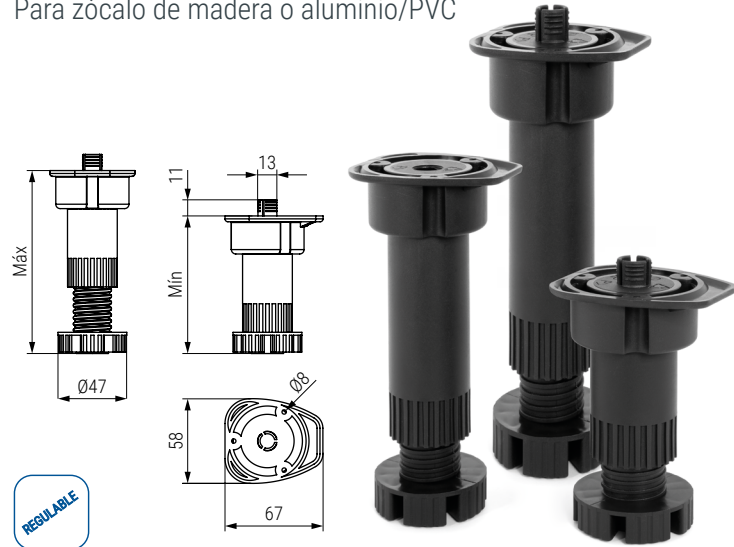

**MINI LARRY** Pata de cocina regulable cilíndrica  
Para madera o aluminio/PVC

Herramienta para **MINI LARRY**

Pinza abrazadera corredera pata **MINI LARRY**  
Para aluminio/PVC

Pinza abrazadera pata **MINI LARRY**  
Para madera

**LARRY** Pata de cocina regulable cilíndrica  
Para zócalo de madera o aluminio/PVC

CÓDIGO	Mín.	Máx.	Material	Acabado		
Con tetón	Sin tetón	Mín.	Máx.	Material	Acabado	
9036.67	-	75	95	plástico	negro	100
9036.74	9036.174	95	130	plástico	negro	100
9036.75	9036.175	135	190	plástico	negro	100

Pinza abrazadera corredera pata **LARRY**  
Para zócalo aluminio/PVC

Pinza abrazadera pata **LARRY**  
Para zócalo madera