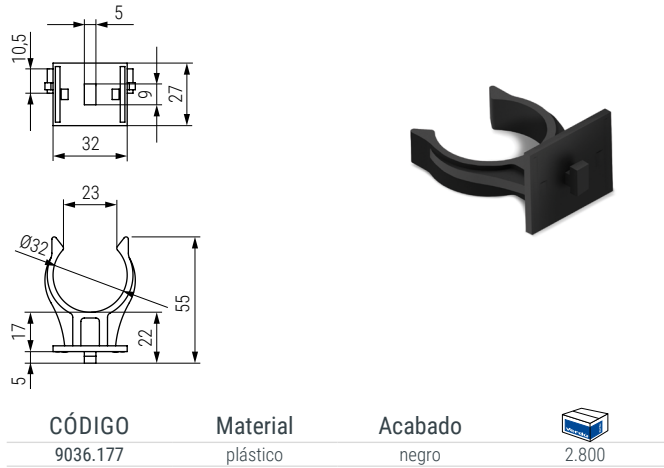

**MINI LARRY** Pata de cocina regulable cilíndrica  
Para madera o aluminio/PVC

Herramienta para **MINI LARRY**

Pinza abrazadera corredera pata **MINI LARRY**  
Para aluminio/PVC

Pinza abrazadera pata **MINI LARRY**  
Para madera

**LARRY** Pata de cocina regulable cilíndrica  
Para zócalo de madera o aluminio/PVC

CÓDIGO	Mín.	Máx.	Material	Acabado		
Con tetón	Sin tetón	Mín.	Máx.	Material	Acabado	
9036.67	-	75	95	plástico	negro	100
9036.74	9036.174	95	130	plástico	negro	100
9036.75	9036.175	135	190	plástico	negro	100

Pinza abrazadera corredera pata **LARRY**  
Para zócalo aluminio/PVC

Pinza abrazadera pata **LARRY**  
Para zócalo madera