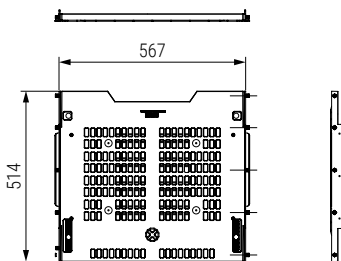

XENI Soporte metal forma X para mueble frigorífico

Xeni
by ALK®

CÓDIGO	Módulo	Medidas			
		Ancho	Alto	SP	
820.13	600	564	555	1,5	1/100

FRIGGE Base frigorífico

TUALEX Tubo de aluminio extensible

• Especial para extracción de humos en la cocina

CÓDIGO	Material	Acabado	Medidas			
			Ø	Largo		
34.1	aluminio	aluminio	100	5m.		1 rollo
34.2	aluminio	aluminio	110	5m.		1 rollo
34.3	aluminio	aluminio	120	5m.		1 rollo
34.7	aluminio	aluminio	125	5m.		1 rollo
34.4	aluminio	aluminio	150	5m.		1 rollo

CÓDIGO	Módulo	Medidas			
		Ancho	Alto	Fondo	
1317.50	600	567	100	514	1

CINTALO Cinta adhesiva de aluminio plata

• Cinta adhesiva para sellado de conductos de aire, chimeneas, aire acondicionado, paneles aislante, tubo de cocina, etc.

CÓDIGO	Ancho	Largo	Material	Acabado	
533.6	50mm.	50mm.	aluminio	plata	24