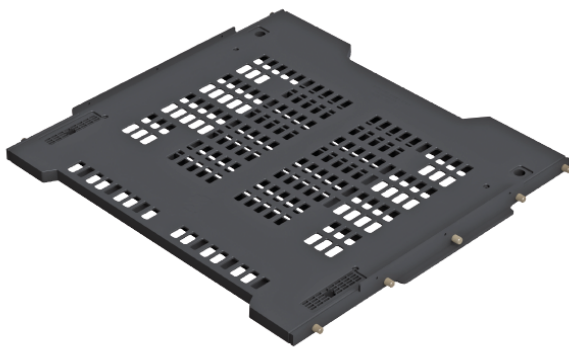

XENI Soporte metal forma X para mueble frigorífico

Xeni
by ALK®

CÓDIGO	Módulo	Medidas			
		Ancho	Alto	SP	
820.13	600	564	555	1,5	1/100

FRIGGE Base frigorífico

TUALEX Tubo de aluminio extensible

• Especial para extracción de humos en la cocina

CÓDIGO	Material	Acabado	Medidas			
			Ø	Largo		
34.1	aluminio	aluminio	100	5m.		1 rollo
34.2	aluminio	aluminio	110	5m.		1 rollo
34.3	aluminio	aluminio	120	5m.		1 rollo
34.7	aluminio	aluminio	125	5m.		1 rollo
34.4	aluminio	aluminio	150	5m.		1 rollo

CÓDIGO	Módulo	Medidas			
		Ancho	Alto	Fondo	
1317.50	600	567	100	514	1

CINTALO Cinta adhesiva de aluminio plata

• Cinta adhesiva para sellado de conductos de aire, chimeneas, aire acondicionado, paneles aislante, tubo de cocina, etc.

CÓDIGO	Ancho	Largo	Material	Acabado	
533.6	50mm.	50mm.	aluminio	plata	24