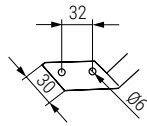

XENI Soporte metal forma X para mueble frigorífico

Xeni
by ALK®

CÓDIGO	Módulo	Medidas			
		Ancho	Alto	SP	
820.13	600	564	555	1,5	1/100

FRIGGE Base frigorífico

TUALEX Tubo de aluminio extensible

• Especial para extracción de humos en la cocina

CÓDIGO	Material	Acabado	Medidas			
			Ø	Largo		
34.1	aluminio	aluminio	100	5m.		1 rollo
34.2	aluminio	aluminio	110	5m.		1 rollo
34.3	aluminio	aluminio	120	5m.		1 rollo
34.7	aluminio	aluminio	125	5m.		1 rollo
34.4	aluminio	aluminio	150	5m.		1 rollo

CÓDIGO	Módulo	Medidas			
		Ancho	Alto	Fondo	
1317.50	600	567	100	514	1

CINTALO Cinta adhesiva de aluminio plata

• Cinta adhesiva para sellado de conductos de aire, chimeneas, aire acondicionado, paneles aislante, tubo de cocina, etc.

CÓDIGO	Ancho	Largo	Material	Acabado	
533.6	50mm.	50mm.	aluminio	plata	24