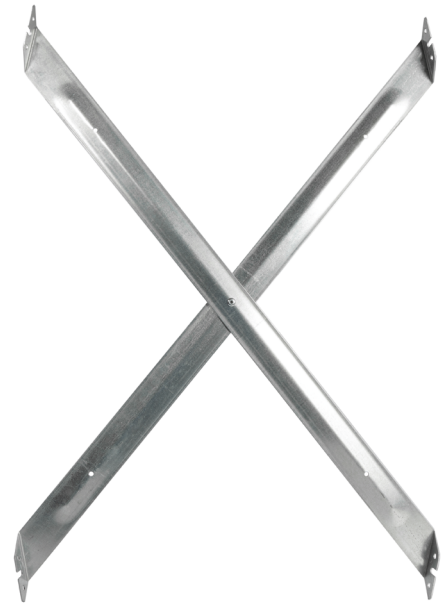

XENI Soporte metal forma X para mueble frigorífico

Xeni
by ALK®

CÓDIGO	Módulo	Medidas			
		Ancho	Alto	SP	
820.13	600	564	555	1,5	1/100

FRIGGE Base frigorífico

TUALEX Tubo de aluminio extensible

• Especial para extracción de humos en la cocina

CÓDIGO	Material	Acabado	Medidas			
			Ø	Largo		
34.1	aluminio	aluminio	100	5m.		1 rollo
34.2	aluminio	aluminio	110	5m.		1 rollo
34.3	aluminio	aluminio	120	5m.		1 rollo
34.7	aluminio	aluminio	125	5m.		1 rollo
34.4	aluminio	aluminio	150	5m.		1 rollo

CÓDIGO	Módulo	Medidas			
		Ancho	Alto	Fondo	
1317.50	600	567	100	514	1

CINTALO Cinta adhesiva de aluminio plata

• Cinta adhesiva para sellado de conductos de aire, chimeneas, aire acondicionado, paneles aislante, tubo de cocina, etc.

CÓDIGO	Ancho	Largo	Material	Acabado	
533.6	50mm.	50mm.	aluminio	plata	24