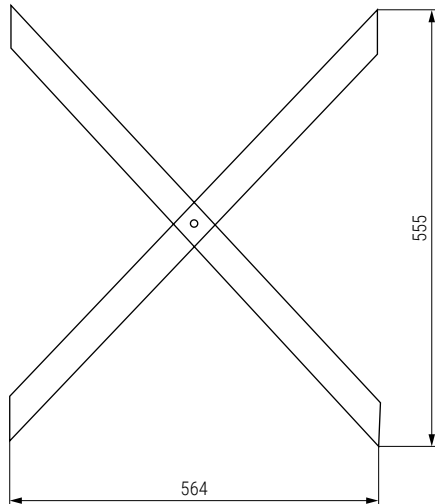

XENI Soporte metal forma X para mueble frigorífico

Xeni
by ALK®

CÓDIGO	Módulo	Medidas			
		Ancho	Alto	SP	
820.13	600	564	555	1,5	1/100

FRIGGE Base frigorífico

TUALEX Tubo de aluminio extensible

• Especial para extracción de humos en la cocina

CÓDIGO	Material	Acabado	Medidas			
			Ø	Largo		
34.1	aluminio	aluminio	100	5m.		1 rollo
34.2	aluminio	aluminio	110	5m.		1 rollo
34.3	aluminio	aluminio	120	5m.		1 rollo
34.7	aluminio	aluminio	125	5m.		1 rollo
34.4	aluminio	aluminio	150	5m.		1 rollo

CÓDIGO	Módulo	Medidas			
		Ancho	Alto	Fondo	
1317.50	600	567	100	514	1

CINTALO Cinta adhesiva de aluminio plata

• Cinta adhesiva para sellado de conductos de aire, chimeneas, aire acondicionado, paneles aislante, tubo de cocina, etc.

CÓDIGO	Ancho	Largo	Material	Acabado	
533.6	50mm.	50mm.	aluminio	plata	24