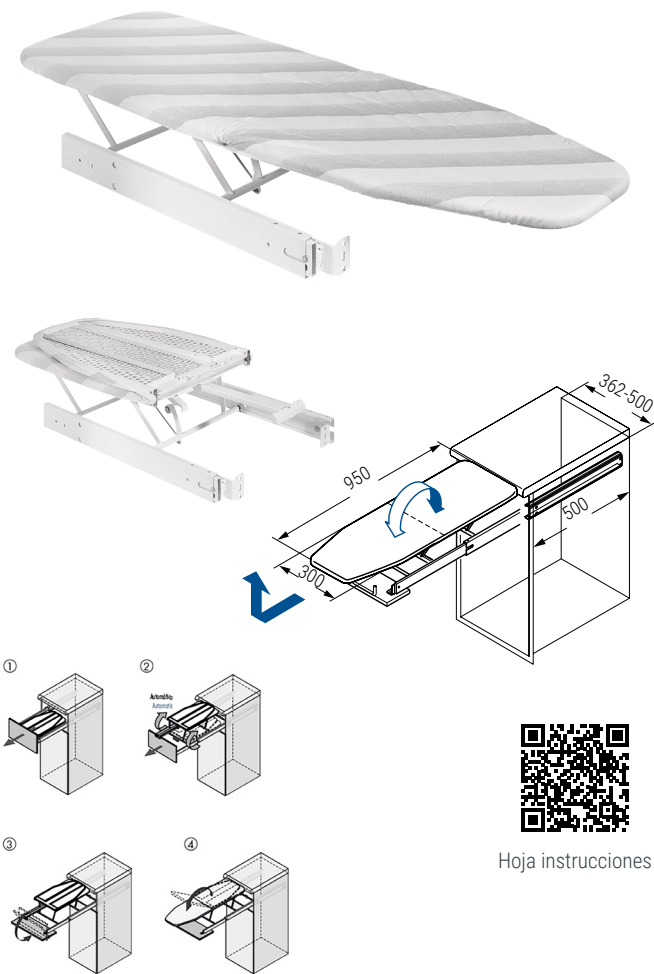

NEVA Mesa de planchar abatible y giratoria

- Sistema montado totalmente. Abatible y girable 180°.
- Para sujeción a pared/muro.

CÓDIGO	Medidas			 1 kit
	Ancho	Alto	Fondo	
1008.903	326	530	120	

LINDA Mesa de planchar extraíble y abatible

- Sistema de cajón extraíble y plegable. Al extraer el cajón se despliega de forma automática.
- Para la colocación en el interior del mueble/cajón.

CÓDIGO	Módulo	Medidas			 1 kit
		Ancho	Alto	Fondo	
1008.904	400/450/500	360	80	490	