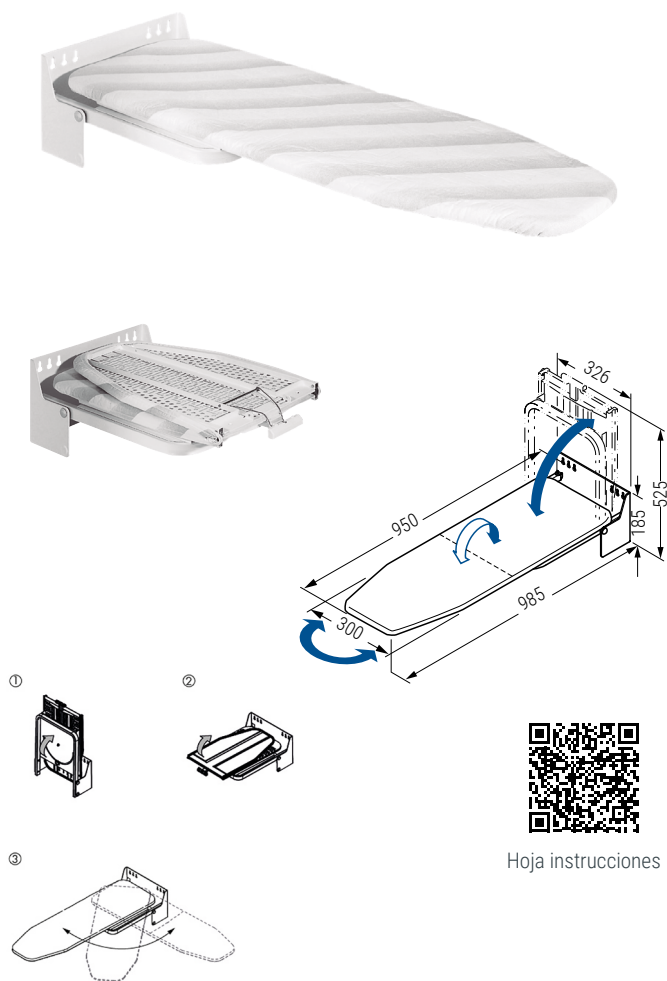

NEVA Mesa de planchar abatible y giratoria

- Sistema montado totalmente. Abatible y girable 180°.
- Para sujeción a pared/muro.

CÓDIGO	Medidas			 1 kit
	Ancho	Alto	Fondo	
1008.903	326	530	120	

LINDA Mesa de planchar extraíble y abatible

- Sistema de cajón extraíble y plegable. Al extraer el cajón se despliega de forma automática.
- Para la colocación en el interior del mueble/cajón.

CÓDIGO	Módulo	Medidas			 1 kit
		Ancho	Alto	Fondo	
1008.904	400/450/500	360	80	490	