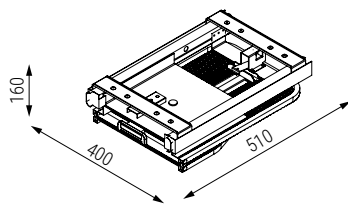

OPTIMA Mesa de planchar extraíble y abatible

Optima  
by ALK®

Medidas mínimas de instalación dentro de una caja

- Sistema de cajón extraíble y plegable.
- Funda de color gris.
- Para colocación en el interior del mueble/cajón.

| CÓDIGO  | Módulo | Medidas |      |       |  1 kit |
|---------|--------|---------|------|-------|---|
|         |        | Ancho   | Alto | Fondo |   |
| 9037.62 | 450    | 400     | 160  | 510   | 1 kit   |