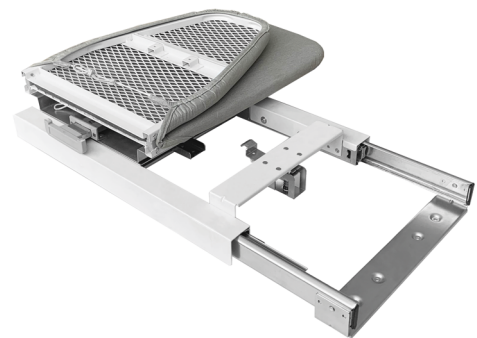

OPTIMA Mesa de planchar extraíble y abatible

Optima  
by ALK®

Medidas mínimas de instalación dentro de una caja

- Sistema de cajón extraíble y plegable.
- Funda de color gris.
- Para colocación en el interior del mueble/cajón.

| CÓDIGO  | Módulo | Medidas |      |       |  1 kit |
|---------|--------|---------|------|-------|---|
|         |        | Ancho   | Alto | Fondo |   |
| 9037.62 | 450    | 400     | 160  | 510   | 1 kit   |