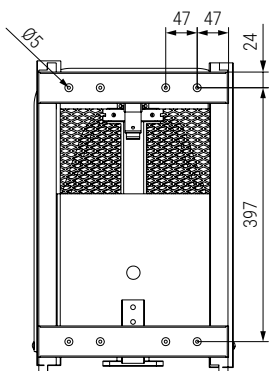

OPTIMA Mesa de planchar extraíble y abatible

Optima  
by ALK®

Medidas mínimas de instalación dentro de una caja

- Sistema de cajón extraíble y plegable.
- Funda de color gris.
- Para colocación en el interior del mueble/cajón.

| CÓDIGO  | Módulo | Medidas |      |       |  1 kit |
|---------|--------|---------|------|-------|---|
|         |        | Ancho   | Alto | Fondo |   |
| 9037.62 | 450    | 400     | 160  | 510   | 1 kit   |