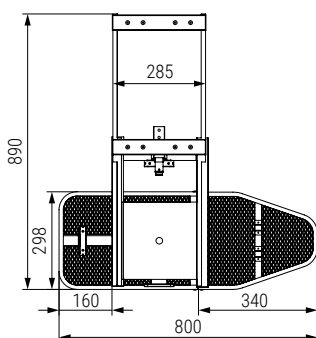

- Sistema de cajón extraíble y plegable.
- Funda de color gris.
- Para colocación en el interior del mueble/cajón.

CÓDIGO	Módulo	Medidas			1 kit
		Ancho	Alto	Fondo	
9037.62	450	400	160	510	1 kit

Posición desplegado 1