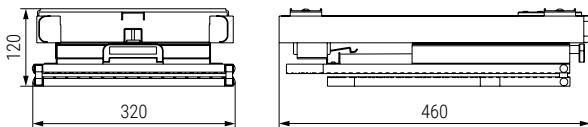

OPTIMA Mesa de planchar extraíble y abatible

Optima  
by ALK®

Medidas mínimas de instalación dentro de una caja

- Sistema de cajón extraíble y plegable.
- Funda de color gris.
- Para colocación en el interior del mueble/cajón.

| CÓDIGO  | Módulo | Medidas |      |       |  1 kit |
|---------|--------|---------|------|-------|---|
|         |        | Ancho   | Alto | Fondo |   |
| 9037.62 | 450    | 400     | 160  | 510   | 1 kit   |