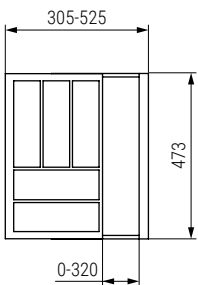

LIVVO Cubertero de madera de bambu para cajones

ALK ✓

NUEVO  
EN  
CATALOGO

M 400-600

M 700-900

M 900-1.000

CÓDIGO		Módulo	Medidas máximas		
Abedul	Nogal		Ancho	Fondo	
3513.261	3513.264	400-600	305-525	473	1/5
3513.262	3513.265	700-900	505-825	473	1/5
3513.263	3513.266	900-1100	705-1025	473	1/5