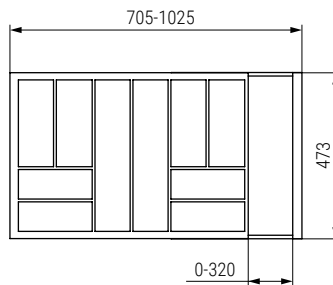

LIVVO Cubertero de madera de bambu para cajones

ALK ✓

NUEVO  
EN  
CATALOGO

M 400-600

M 700-900

M 900-1.000

CÓDIGO		Módulo	Medidas máximas		
Abedul	Nogal		Ancho	Fondo	
3513.261	3513.264	400-600	305-525	473	1/5
3513.262	3513.265	700-900	505-825	473	1/5
3513.263	3513.266	900-1100	705-1025	473	1/5