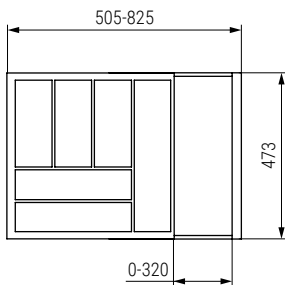

LIVVO Cubertero de madera de bambu para cajones

ALK ✓

NUEVO  
EN  
CATALOGO

M 400-600

M 700-900

M 900-1.000

CÓDIGO		Módulo	Medidas máximas		
Abedul	Nogal		Ancho	Fondo	
3513.261	3513.264	400-600	305-525	473	1/5
3513.262	3513.265	700-900	505-825	473	1/5
3513.263	3513.266	900-1100	705-1025	473	1/5