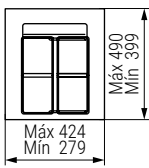

NETO Módulo cubo basura para interior de cajón

NETO Módulo cubo basura para interior de cajón

CÓDIGO	LITROS	Medidas			
		Alto	Ancho	Fondo	
1008.951	2X9L	209	279-424	399-490	1
1008.956V	2X11L	277	279-424	399-490	1

CÓDIGO	LITROS	Medidas			
		Alto	Ancho	Fondo	
1008.952	1X20L+1X9L	209	429-540	399-490	1
1008.957V	1X26L+1X11L	277	429-540	399-490	1

NETO Módulo cubo basura para interior de cajón

NETO Módulo cubo basura para interior de cajón

CÓDIGO	LITROS	Medidas			
		Alto	Ancho	Fondo	
1008.953	1X20+2X9L	209	580-740	399-490	1
1008.958V	1X26L+2X11L	277	580-740	399-490	1

CÓDIGO	LITROS	Medidas			
		Alto	Ancho	Fondo	
1008.954	2X20L+1X9L	209	730-840	399-490	1
1008.959V	2X26L+1X11L	277	730-840	399-490	1