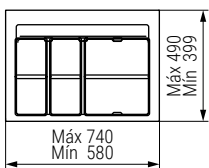

NETO Módulo cubo basura para interior de cajón

NETO Módulo cubo basura para interior de cajón

CÓDIGO	LITROS	Medidas			
		Alto	Ancho	Fondo	
1008.951	2X9L	209	279-424	399-490	1
1008.956V	2X11L	277	279-424	399-490	1

CÓDIGO	LITROS	Medidas			
		Alto	Ancho	Fondo	
1008.952	1X20L+1X9L	209	429-540	399-490	1
1008.957V	1X26L+1X11L	277	429-540	399-490	1

NETO Módulo cubo basura para interior de cajón

NETO Módulo cubo basura para interior de cajón

CÓDIGO	LITROS	Medidas			
		Alto	Ancho	Fondo	
1008.953	1X20+2X9L	209	580-740	399-490	1
1008.958V	1X26L+2X11L	277	580-740	399-490	1

CÓDIGO	LITROS	Medidas			
		Alto	Ancho	Fondo	
1008.954	2X20L+1X9L	209	730-840	399-490	1
1008.959V	2X26L+1X11L	277	730-840	399-490	1