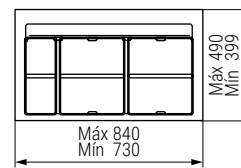

NETO Módulo cubo basura para interior de cajón

NETO Módulo cubo basura para interior de cajón

CÓDIGO	LITROS	Medidas			
		Alto	Ancho	Fondo	
1008.951	2X9L	209	279-424	399-490	1
1008.956V	2X11L	277	279-424	399-490	1

CÓDIGO	LITROS	Medidas			
		Alto	Ancho	Fondo	
1008.952	1X20L+1X9L	209	429-540	399-490	1
1008.957V	1X26L+1X11L	277	429-540	399-490	1

NETO Módulo cubo basura para interior de cajón

NETO Módulo cubo basura para interior de cajón

CÓDIGO	LITROS	Medidas			
		Alto	Ancho	Fondo	
1008.953	1X20+2X9L	209	580-740	399-490	1
1008.958V	1X26L+2X11L	277	580-740	399-490	1

CÓDIGO	LITROS	Medidas			
		Alto	Ancho	Fondo	
1008.954	2X20L+1X9L	209	730-840	399-490	1
1008.959V	2X26L+1X11L	277	730-840	399-490	1