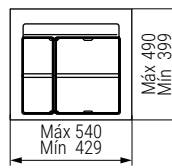

NETO Módulo cubo basura para interior de cajón

NETO Módulo cubo basura para interior de cajón

CÓDIGO	LITROS	Medidas			
		Alto	Ancho	Fondo	
1008.951	2X9L	209	279-424	399-490	1
1008.956V	2X11L	277	279-424	399-490	1

CÓDIGO	LITROS	Medidas			
		Alto	Ancho	Fondo	
1008.952	1X20L+1X9L	209	429-540	399-490	1
1008.957V	1X26L+1X11L	277	429-540	399-490	1

NETO Módulo cubo basura para interior de cajón

NETO Módulo cubo basura para interior de cajón

CÓDIGO	LITROS	Medidas			
		Alto	Ancho	Fondo	
1008.953	1X20+2X9L	209	580-740	399-490	1
1008.958V	1X26L+2X11L	277	580-740	399-490	1

CÓDIGO	LITROS	Medidas			
		Alto	Ancho	Fondo	
1008.954	2X20L+1X9L	209	730-840	399-490	1
1008.959V	2X26L+1X11L	277	730-840	399-490	1