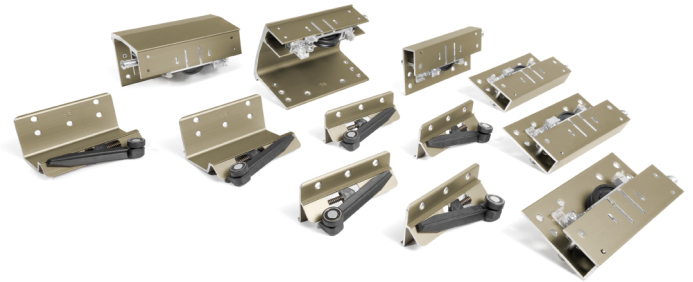

Kit herraje para 2 puertas SP18-48 PYRAMID

Video Montaje 2
puertas

2 puertas

CÓDIGO	Espesor	A	B	C	Acabado	
902.270	18-28mm.	93	85	C= 28-SP+9	titanio claro	1 kit
902.271	22-30mm.	99	91	C= 30-SP+13	titanio claro	1 kit
902.272	30-48mm.	114	108	C= 48-SP+9	titanio claro	1 kit

Kit herraje para 3 puertas SP18-48 PYRAMID

Video Montaje 3
puertas

3 puertas

CÓDIGO	Espesor	A	B	C	Acabado	
902.275	18-28mm.	93	85	C= 28-SP+9	titanio claro	1 kit
902.273	22-30mm.	99	91	C= 30-SP+13	titanio claro	1 kit
902.274	30-48mm.	114	108	C= 48-SP+9	titanio claro	1 kit

Tope estándar PYRAMID

• Incluye 1 tope inferior y 1 tope superior.

CÓDIGO	Material	Acabado	
902.280	plástico	gris	1 kit

Freno para puerta PYRAMID

• Dos puertas al cierre 1 juego.
• Dos puertas apertura y cierre 2 juegos.
• Tres puertas apertura y cierre 3 juegos.

CÓDIGO	Material	Acabado	
902.279	plástico	plata mate	1 juego

Guía superior e inferior de aluminio PYRAMID

CÓDIGO	Longitud	Material	Acabado	
902.282	3 metros	aluminio	titanio claro	1 juego
902.283	4 metros	aluminio	titanio claro	1 juego