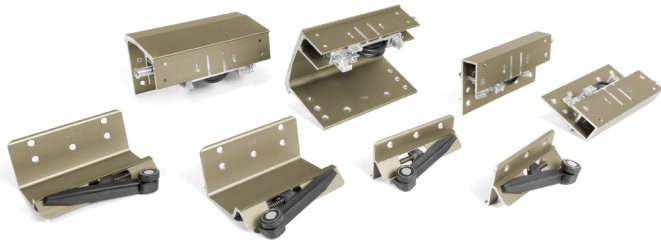

Kit herraje para 2 puertas SP18-48 PYRAMID

Video Montaje 2
puertas

2 puertas

CÓDIGO	Espesor	A	B	C	Acabado	
902.270	18-28mm.	93	85	C= 28-SP+9	titanio claro	1 kit
902.271	22-30mm.	99	91	C= 30-SP+13	titanio claro	1 kit
902.272	30-48mm.	114	108	C= 48-SP+9	titanio claro	1 kit

Kit herraje para 3 puertas SP18-48 PYRAMID

Video Montaje 3
puertas

3 puertas

CÓDIGO	Espesor	A	B	C	Acabado	
902.275	18-28mm.	93	85	C= 28-SP+9	titanio claro	1 kit
902.273	22-30mm.	99	91	C= 30-SP+13	titanio claro	1 kit
902.274	30-48mm.	114	108	C= 48-SP+9	titanio claro	1 kit

Tope estándar PYRAMID

• Incluye 1 tope inferior y 1 tope superior.

CÓDIGO	Material	Acabado	
902.280	plástico	gris	1 kit

Freno para puerta PYRAMID

• Dos puertas al cierre 1 juego.
• Dos puertas apertura y cierre 2 juegos.
• Tres puertas apertura y cierre 3 juegos.

CÓDIGO	Material	Acabado	
902.279	plástico	plata mate	1 juego

Guía superior e inferior de aluminio PYRAMID

CÓDIGO	Longitud	Material	Acabado	
902.282	3 metros	aluminio	titanio claro	1 juego
902.283	4 metros	aluminio	titanio claro	1 juego