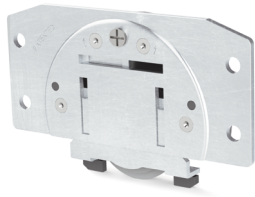

DRIVE Kit de herrajes para 1 puerta

Carros deslizadores
4 piezas

Tornillos Ø4x15
16 piezas

CÓDIGO	Material	Acabado	Icono
9037.206	acero-plástico	plata	1kit

DRIVE Guía aluminio superior e inferior

CÓDIGO			Material	Icono
Plata mate 9037.202	Negro mate 9037.203	Oro satinado 9037.204	aluminio	3m.

DRIVE FRENO Kit cierre amortiguado para 1 puerta

Elementos superiores
apertura-cierre amortiguado
2 piezas

Llave Allen
1 pieza

- Facilidad de montaje y desmontaje.
- Freno amortiguado para abrir y cerrar las puertas.
- Se recomienda hacer pruebas técnicas.

CÓDIGO	Material	Acabado	Icono
9037.207	acero-plástico	plata-negro	1 juego