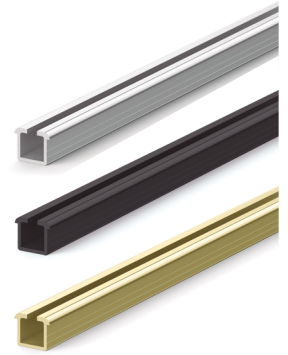

DRIVE Kit de herrajes para 1 puerta

Carros deslizadores
4 piezas

Tornillos Ø4x15
16 piezas

CÓDIGO	Material	Acabado	Icono
9037.206	acero-plástico	plata	1kit

DRIVE Guía aluminio superior e inferior

CÓDIGO			Material	Icono
Plata mate 9037.202	Negro mate 9037.203	Oro satinado 9037.204	aluminio	3m.

DRIVE FRENO Kit cierre amortiguado para 1 puerta

Elementos superiores
apertura-cierre amortiguado
2 piezas

Llave Allen
1 pieza

- Facilidad de montaje y desmontaje.
- Freno amortiguado para abrir y cerrar las puertas.
- Se recomienda hacer pruebas técnicas.

CÓDIGO	Material	Acabado	Icono
9037.207	acero-plástico	plata-negro	1 juego