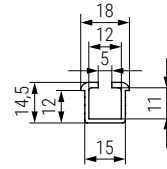

DRIVE Kit de herrajes para 1 puerta

Carros deslizadores
4 piezas

Tornillos Ø4x15
16 piezas

CÓDIGO	Material	Acabado	Icono
9037.206	acero-plástico	plata	1kit

DRIVE Guía aluminio superior e inferior

CÓDIGO			Material	Icono
Plata mate 9037.202	Negro mate 9037.203	Oro satinado 9037.204	aluminio	3m.

DRIVE FRENO Kit cierre amortiguado para 1 puerta

Elementos superiores
apertura-cierre amortiguado
2 piezas

Llave Allen
1 pieza

- Facilidad de montaje y desmontaje.
- Freno amortiguado para abrir y cerrar las puertas.
- Se recomienda hacer pruebas técnicas.