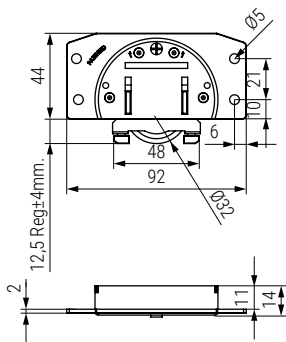

DRIVE Kit de herrajes para 1 puerta

Carros deslizadores
4 piezas

Tornillos Ø4x15
16 piezas

CÓDIGO	Material	Acabado	Icono
9037.206	acero-plástico	plata	1kit

DRIVE Guía aluminio superior e inferior

CÓDIGO			Material	Icono
Plata mate 9037.202	Negro mate 9037.203	Oro satinado 9037.204	aluminio	3m.

DRIVE FRENO Kit cierre amortiguado para 1 puerta

Elementos superiores
apertura-cierre amortiguado
2 piezas

Llave Allen
1 pieza

- Facilidad de montaje y desmontaje.
- Freno amortiguado para abrir y cerrar las puertas.
- Se recomienda hacer pruebas técnicas.

CÓDIGO	Material	Acabado	Icono
9037.207	acero-plástico	plata-negro	1 juego