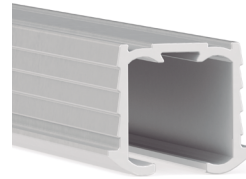

LIVING TOP Sistema de herrajes para puertas correderas internas de madera

LIVING TOP 15

GUÍA ALUMINIO SUPERIOR

GUÍA ALUMINIO INFERIOR

Ficha técnica

KIT DE HERRAJES PARA 1 PUERTA

SP18 Z=9 X=24 W=4 Y=7
 SP20 Z=10 X=26 W=6 Y=9
 SP22 Z=11 X=28 W=8 Y=11

CÓDIGO	Descripción	Material	Acabado	
1058.123	kit de herrajes 1 puerta.	plástico-acero	-	20 juegos
1058.121	guía superior	aluminio	plata mate	10 barras
1058.122	guía inferior	aluminio	plata mate	10 barras