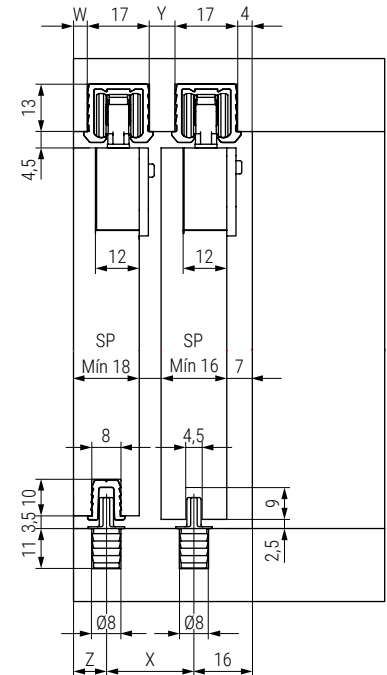

LIVING TOP Sistema de herrajes para puertas correderas internas de madera

LIVING TOP 15

GUÍA ALUMINIO SUPERIOR

GUÍA ALUMINIO INFERIOR

Ficha técnica

KIT DE HERRAJES PARA 1 PUERTA

SP18 Z=9 X=24 W=4 Y=7
 SP20 Z=10 X=26 W=6 Y=9
 SP22 Z=11 X=28 W=8 Y=11

CÓDIGO	Descripción	Material	Acabado	
1058.123	kit de herrajes 1 puerta.	plástico-acero	-	20 juegos
1058.121	guía superior	aluminio	plata mate	10 barras
1058.122	guía inferior	aluminio	plata mate	10 barras