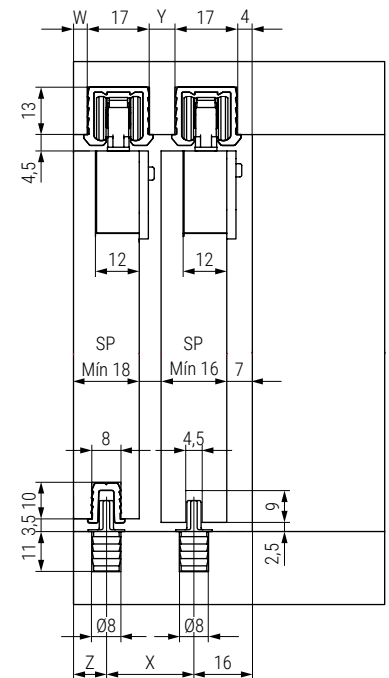

LIVING TOP Sistema de herrajes para puertas correderas internas de madera

LIVING TOP 15

GUÍA ALUMINIO SUPERIOR

GUÍA ALUMINIO INFERIOR

Ficha técnica

KIT DE HERRAJES PARA 1 PUERTA

SP18 Z=9 X=24 W=4 Y=7
 SP20 Z=10 X=26 W=6 Y=9
 SP22 Z=11 X=28 W=8 Y=11

CÓDIGO	Descripción	Material	Acabado	
1058.123	kit de herrajes 1 puerta.	plástico-acero	-	20 juegos
1058.121	guía superior	aluminio	plata mate	10 barras
1058.122	guía inferior	aluminio	plata mate	10 barras