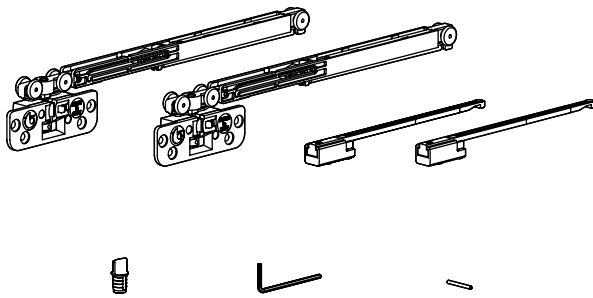

LIVING TOP Sistema de herrajes para puertas correderas internas de madera

LIVING TOP 15

GUÍA ALUMINIO SUPERIOR

GUÍA ALUMINIO INFERIOR

Ficha técnica

KIT DE HERRAJES PARA 1 PUERTA

SP18 Z=9 X=24 W=4 Y=7
 SP20 Z=10 X=26 W=6 Y=9
 SP22 Z=11 X=28 W=8 Y=11

CÓDIGO	Descripción	Material	Acabado	
1058.123	kit de herrajes 1 puerta.	plástico-acero	-	20 juegos
1058.121	guía superior	aluminio	plata mate	10 barras
1058.122	guía inferior	aluminio	plata mate	10 barras