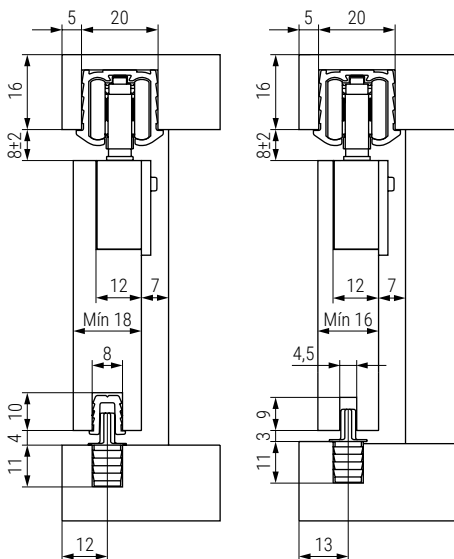

LIVING TOP Sistema de herrajes para puertas correderas internas de madera

LIVING TOP 30

GUÍA ALUMINIO SUPERIOR

GUÍA ALUMINIO INFERIOR

Ficha técnica

KIT DE HERRAJES PARA 1 PUERTA

CÓDIGO	Descripción	Material	Acabado	
1058.137	kit de herrajes 1 puerta.	plástico-acero	-	20 juegos
1058.136	guía superior	aluminio	plata mate	10 barras
1058.122	guía inferior	aluminio	plata mate	10 barras