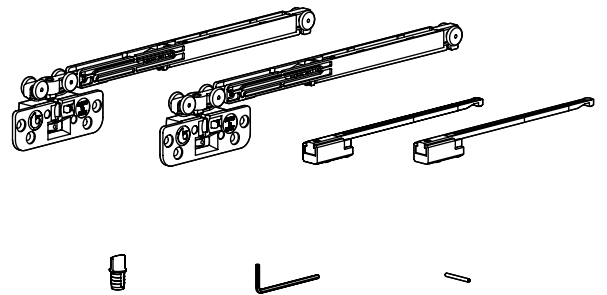

LIVING TOP Sistema de herrajes para puertas correderas internas de madera

LIVING TOP 30

GUÍA ALUMINIO SUPERIOR

GUÍA ALUMINIO INFERIOR

Ficha técnica

KIT DE HERRAJES PARA 1 PUERTA

CÓDIGO	Descripción	Material	Acabado	
1058.137	kit de herrajes 1 puerta.	plástico-acero	-	20 juegos
1058.136	guía superior	aluminio	plata mate	10 barras
1058.122	guía inferior	aluminio	plata mate	10 barras