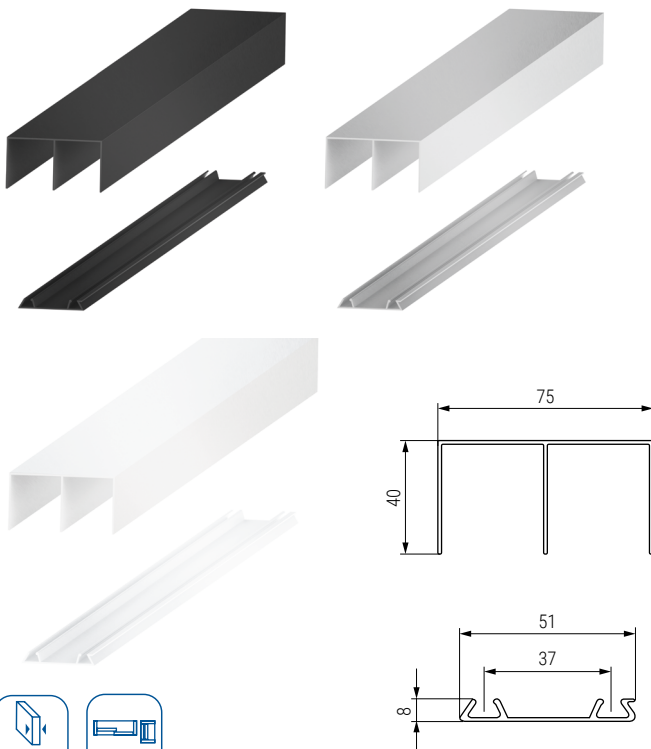

ROLLY Sistema para puertas correderas de armario

- Kit para 2 puertas con 4 carros superiores y 4 carros inferiores.
- Carro superior de acero, con doble rodadura de goma. Deslizamiento silencioso.
- Rodamiento de precisión.

CÓDIGO	Material	Acabado	
902.291	acero	zincado	1/24 kit

Perfil vertical tirador AR16

CÓDIGO			Largo	Material	
Plata mate	Blanco mate	Negro mate	2,6m.	aluminio	4/20 barras
779.141	779.143	779.142			

Guías superior e inferior LUGANO 16

CÓDIGO			Largo	Material	
Plata mate	Blanco mate	Negro mate	2m.	aluminio	1/3 juego
779.210	779.109	779.212			
779.211	779.108	779.215	3m.	aluminio	1/3 juego

Perfil horizontal "U" KA16 / AR16

CÓDIGO			Largo	Material	
Plata mate	Blanco mate	Negro mate	3m.	aluminio	1/18 barras
779.181	779.183	779.182			

Perfil japonesa "H" KA16 / AR16

CÓDIGO			Largo	Material	
Plata mate	Lacado blanco	Negro mate	3m.	aluminio	1/10 barras
779.166	779.168	779.167			