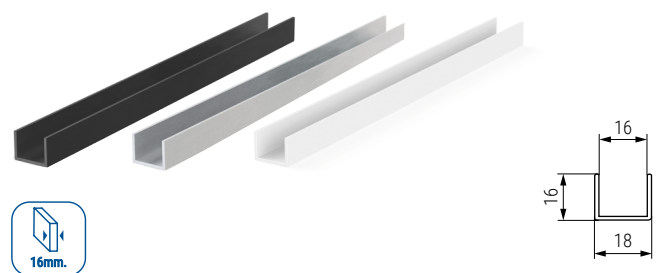

ROLLY Sistema para puertas correderas de armario

- Kit para 2 puertas con 4 carros superiores y 4 carros inferiores.
- Carro superior de acero, con doble rodadura de goma. Deslizamiento silencioso.
- Rodamiento de precisión.

CÓDIGO	Material	Acabado	
902.291	acero	zincado	1/24 kit

Perfil vertical tirador AR16

CÓDIGO			Largo	Material	
Plata mate	Blanco mate	Negro mate	2,6m.	aluminio	4/20 barras
779.141	779.143	779.142			

Guías superior e inferior LUGANO 16

CÓDIGO			Largo	Material	
Plata mate	Blanco mate	Negro mate	2m.	aluminio	1/3 juego
779.210	779.109	779.212			
779.211	779.108	779.215	3m.	aluminio	1/3 juego

Perfil horizontal "U" KA16 / AR16

CÓDIGO			Largo	Material	
Plata mate	Blanco mate	Negro mate	3m.	aluminio	1/18 barras
779.181	779.183	779.182			

Perfil japonesa "H" KA16 / AR16

CÓDIGO			Largo	Material	
Plata mate	Lacado blanco	Negro mate	3m.	aluminio	1/10 barras
779.166	779.168	779.167			