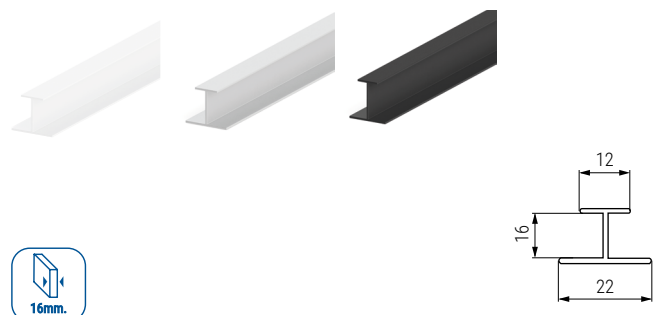

Perfil japonesa "H" KA16 / AR16

CÓDIGO			Largo	Material	
Plata mate	Lacado blanco	Negro mate	3m.	aluminio	1/10 barras
779.166	779.168	779.167