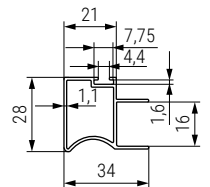

ROLLY Sistema para puertas correderas de armario

- Kit para 2 puertas con 4 carros superiores y 4 carros inferiores.
- Carro superior de acero, con doble rodadura de goma. Deslizamiento silencioso.
- Rodamiento de precisión.

CÓDIGO	Material	Acabado	
902.291	acero	zincado	1/24 kit

Perfil vertical tirador AR16

CÓDIGO			Largo	Material	
Plata mate	Blanco mate	Negro mate	2,6m.	aluminio	4/20 barras
779.141	779.143	779.142			

Guías superior e inferior LUGANO 16

CÓDIGO			Largo	Material	
Plata mate	Blanco mate	Negro mate	2m.	aluminio	1/3 juego
779.210	779.109	779.212			
779.211	779.108	779.215	3m.	aluminio	1/3 juego

Perfil horizontal "U" KA16 / AR16

CÓDIGO			Largo	Material	
Plata mate	Blanco mate	Negro mate	3m.	aluminio	1/18 barras
779.181	779.183	779.182			

Perfil japonesa "H" KA16 / AR16

CÓDIGO			Largo	Material	
Plata mate	Lacado blanco	Negro mate	3m.	aluminio	1/10 barras
779.166	779.168	779.167			