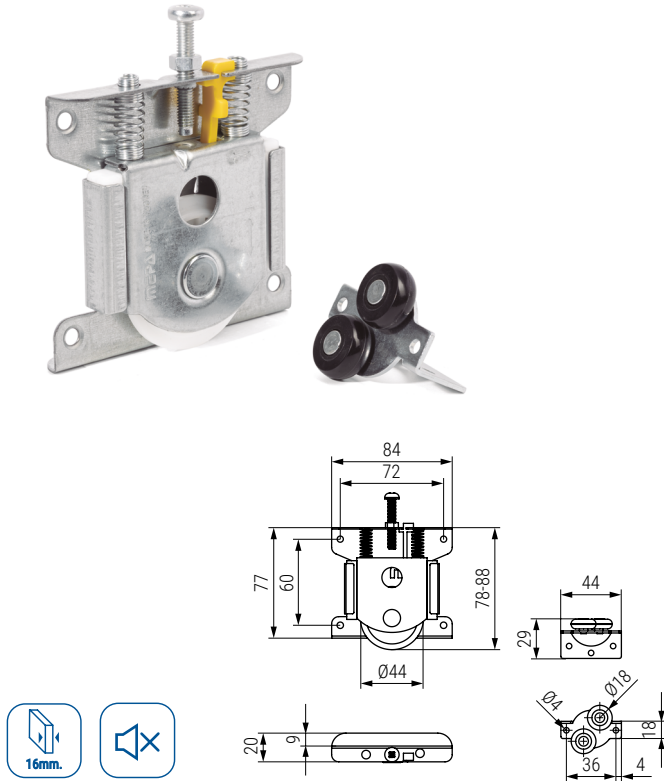

ROLLY Sistema para puertas correderas de armario

- Kit para 2 puertas con 4 carros superiores y 4 carros inferiores.
- Carro superior de acero, con doble rodadura de goma. Deslizamiento silencioso.
- Rodamiento de precisión.

CÓDIGO	Material	Acabado	
902.291	acero	zincado	1/24 kit

Perfil vertical tirador AR16

CÓDIGO			Largo	Material	
Plata mate	Blanco mate	Negro mate	2,6m.	aluminio	4/20 barras
779.141	779.143	779.142			

Guías superior e inferior LUGANO 16

CÓDIGO			Largo	Material	
Plata mate	Blanco mate	Negro mate	2m.	aluminio	1/3 juego
779.210	779.109	779.212			
779.211	779.108	779.215	3m.	aluminio	1/3 juego

Perfil horizontal "U" KA16 / AR16

CÓDIGO			Largo	Material	
Plata mate	Blanco mate	Negro mate	3m.	aluminio	1/18 barras
779.181	779.183	779.182			

Perfil japonesa "H" KA16 / AR16

CÓDIGO			Largo	Material	
Plata mate	Lacado blanco	Negro mate	3m.	aluminio	1/10 barras
779.166	779.168	779.167			