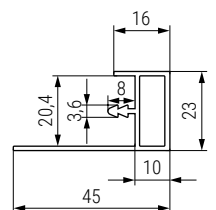

Perfil vertical tirador ATENEEO SP19

Código		Largo	Material	
Anodizado plata mate	Blanco mate R9016	2,75m.	aluminio	10
398.31	398.72			

Código		Largo	Material	
Anodizado plata mate	Blanco mate R9016	2,75m.	aluminio	10
398.32	398.74			