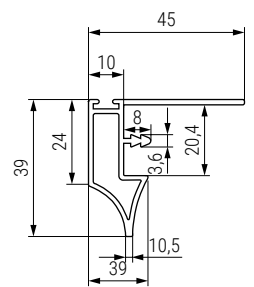

Perfil vertical tirador ATENEEO SP19

Código		Largo	Material	
Anodizado plata mate	Blanco mate R9016	2,75m.	aluminio	10
398.31	398.72			

Código		Largo	Material	
Anodizado plata mate	Blanco mate R9016	2,75m.	aluminio	10
398.32	398.74			