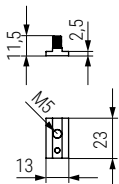

Perfil aluminio para frontales ZIPPER

CÓDIGO	Material	Acabado	
488.211	aluminio	antracita	1/20 barras

Escuadras conexión de baldas aluminio ZIPPER

CÓDIGO	Material	Acabado	
488.212	plástico	negro	1/200 juegos

Kit enganches para tubo rectangular ZIPPER

CÓDIGO	Material	Acabado	
488.213	zamak	zincado	1/100 juegos

Junquillo de goma para balda de aluminio ZIPPER

CÓDIGO	Material	Acabado	
488.222	goma	transparente	por metros

Soporte central para tubo rectangular ZIPPER
Sujeción superior

• Tubo estor compatible, pedir Cód. 185.2

CÓDIGO		Material	Acabado	
Lateral	Central	zamak	antracita	360
9037.297	9037.296			