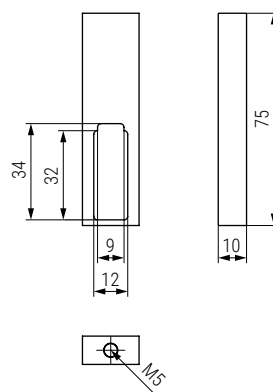

Kit enganches para tubo rectangular ZIPPER

CÓDIGO	Material	Acabado	
488.213	zamak	zincado	1/100 juegos

Junquillo de goma para balda de aluminio ZIPPER

CÓDIGO	Material	Acabado	
488.222	goma	transparente	por metros

Soporte central para tubo rectangular ZIPPER
Sujeción superior

• Tubo estor compatible, pedir Cód. 185.2

CÓDIGO		Material	Acabado	
Lateral	Central	zamak	antracita	360
9037.297	9037.296			