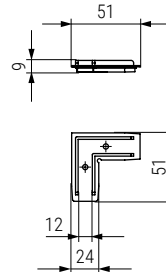

Perfil aluminio para frontales ZIPPER

CÓDIGO	Material	Acabado	
488.211	aluminio	antracita	1/20 barras

Escuadras conexión de baldas aluminio ZIPPER

CÓDIGO	Material	Acabado	
488.212	plástico	negro	1/200 juegos

Kit enganches para tubo rectangular ZIPPER

CÓDIGO	Material	Acabado	
488.213	zamak	zincado	1/100 juegos

Junquillo de goma para balda de aluminio ZIPPER

CÓDIGO	Material	Acabado	
488.222	goma	transparente	por metros

Soporte central para tubo rectangular ZIPPER
Sujeción superior

• Tubo estor compatible, pedir Cód. 185.2

CÓDIGO		Material	Acabado	
Lateral	Central	zamak	antracita	360
9037.297	9037.296			