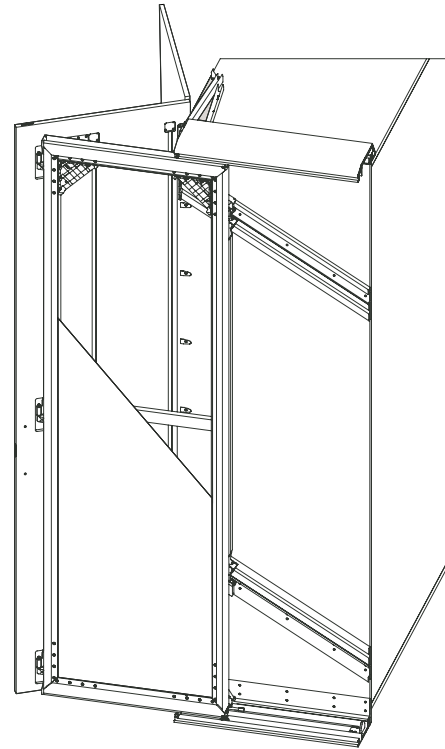

EXEDRA 2 Mecanismo para armario de PUERTAS ESCAMOTEABLES Y PLEGABLES

Exedra2 Smart es una evolución del sistema Exedra, que, gracias a una solución de apertura innovadora permite gestionar dos puertas al mismo tiempo.

Es un mecanismo patentado con retorno y salida asistidos y controlados por un dispositivo magnético que garantiza fluidez y suavidad.

Sistema para puerta DOBLE escamoteable y plegable con movimientos de retorno y salida amortiguados.

El mecanismo derecho y el mecanismo izquierdo son independientes entre si, por lo que se pueden pedir por separado. Si tienen que trabajar en la misma estructura, deben ser configurados en pareja.

Características puerta:

- Regulaciones:
  - Vertical ± 5 mm
  - Horizontal $\pm 3,5$ mm
  - Frontal: superior ± 3 mm inferior ± 2 mm
- Peso máximo por cada puerta: 25 Kg (uniformemente distribuidos).
- Espesor puertas : mín. 18 mm – máx. 25 mm.
- Anchura cada puerta : mín. 550 mm – máx. 850 mm.
- Altura puertas : mín. 1.800 mm – máx. 2.600 mm.

Artículo por encargo a medida consultar con nuestro equipo comercial . Se recomienda hacer pruebas técnicas.

CÓDIGO Herraje	Versión	Medidas		
		Altura	Ancho puerta	
705.402V	Smart	1.800-2.600	550-850	1 kit

• Evita impactos o roces entre la puerta interior y la parte superior del mueble durante la fase de cierre.

• Garantizar la distancia mínima entre las puertas, evita colisiones accidentales en caso de un uso inadecuado del mecanismo.

CÓDIGO	Descripción	
705.406V	kit de imanes	1 kit

CÓDIGO	Descripción	
705.407V	kit de smove para puerta interna	1 kit

• Sirve para alinear las puertas en caso de tener un par de Exedra2 (derecho + izquierdo).
• Solo para muebles de 4 puertas.

CÓDIGO	Descripción	
705.408V	kit cobertura frontal titanio	1 kit

CÓDIGO	Descripción	
705.409V	kit alineación puertas centrales	1 kit